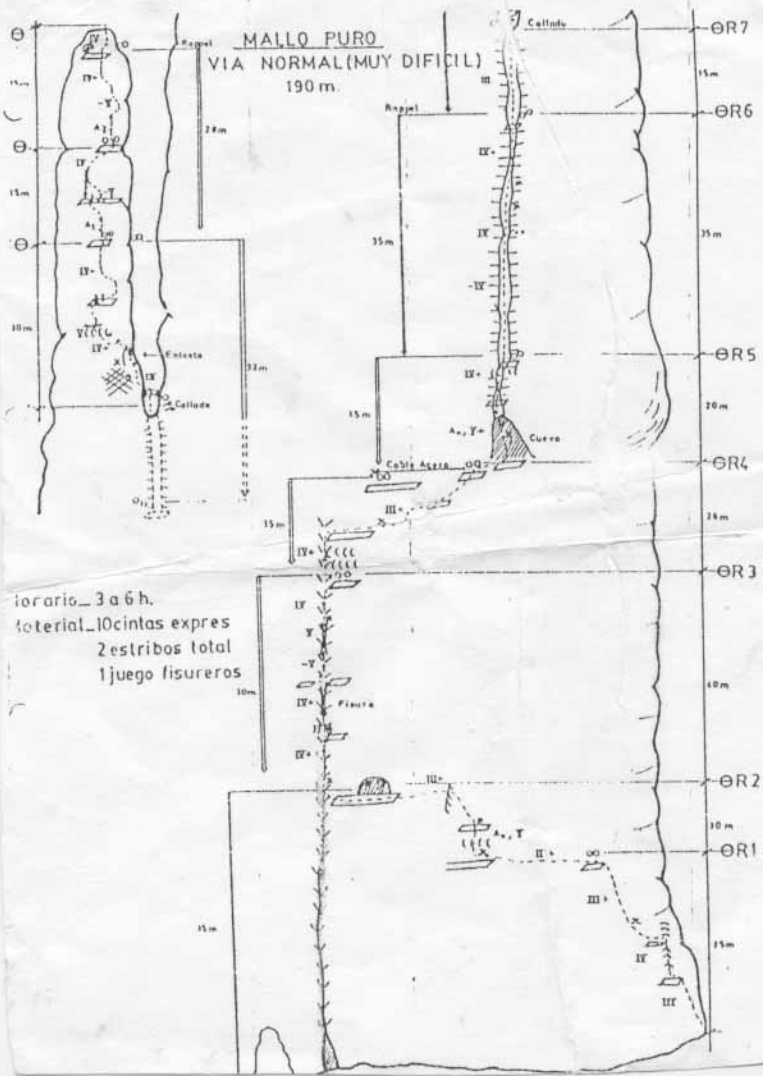

MALLO PURO  
 VIA NORMAL (MUY DIFICIL)  
 190 m.

Horario\_ 3 a 6 h.  
 Material\_ 10 cintas expres  
 2 estribos total  
 1 juego fisureros