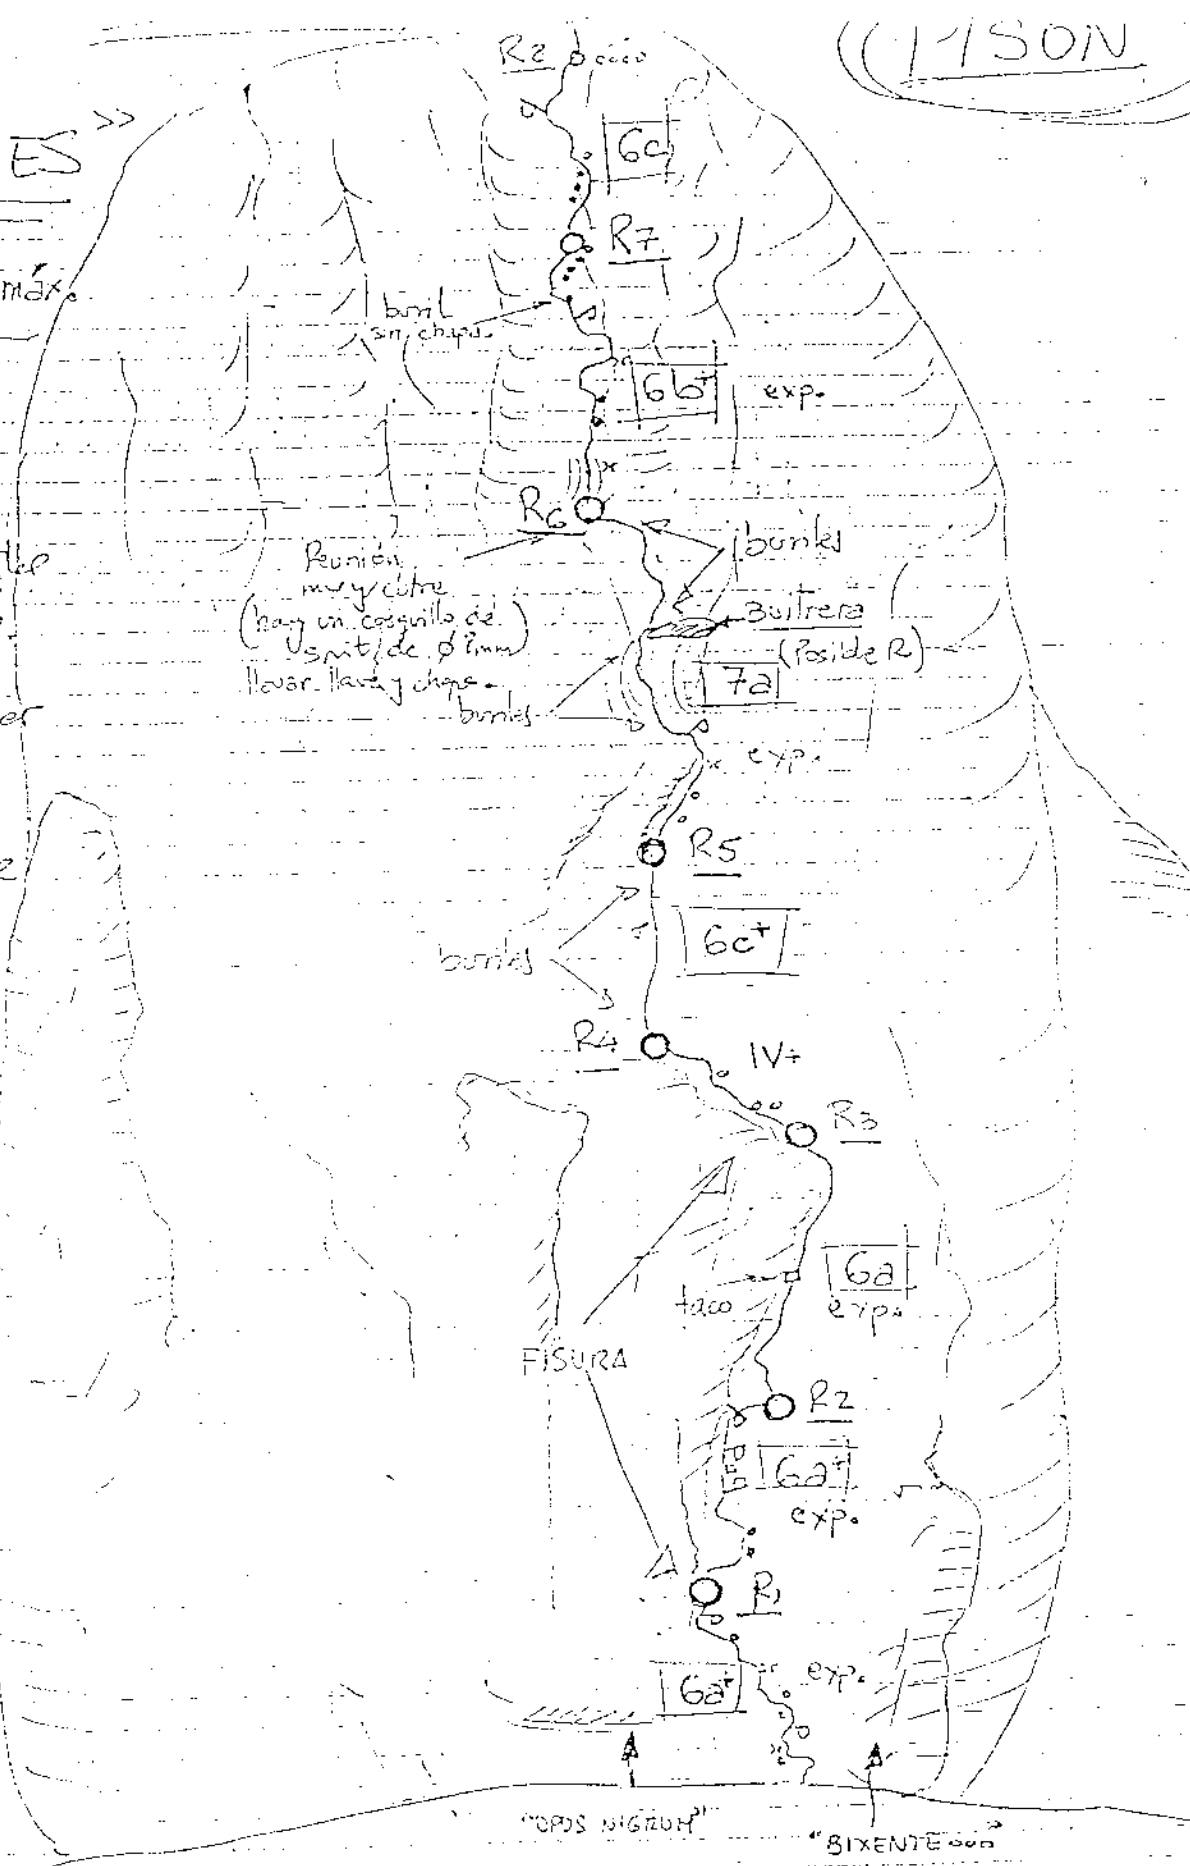

LOS CATALANES >>

240 mts 7a máx.

Material:

Unas 20 cintas,
o menos y bastante
mosquetones libres.

1 Juego de Stopper

1/2m cordino
ta scabitor p.r.

1 Chapa recuperable
o en parejil.

se Puente de
roca equipada

o burl

→ pibón

□ taco

* -dos ellos
en general, son
pésimos.

(1) SON

* ca vía en general resulta bastante expuesta. los tramos de
de todas formas, se pueden proteger más o menos bien
protegiendolos todos los tramos que tengan al alcance.