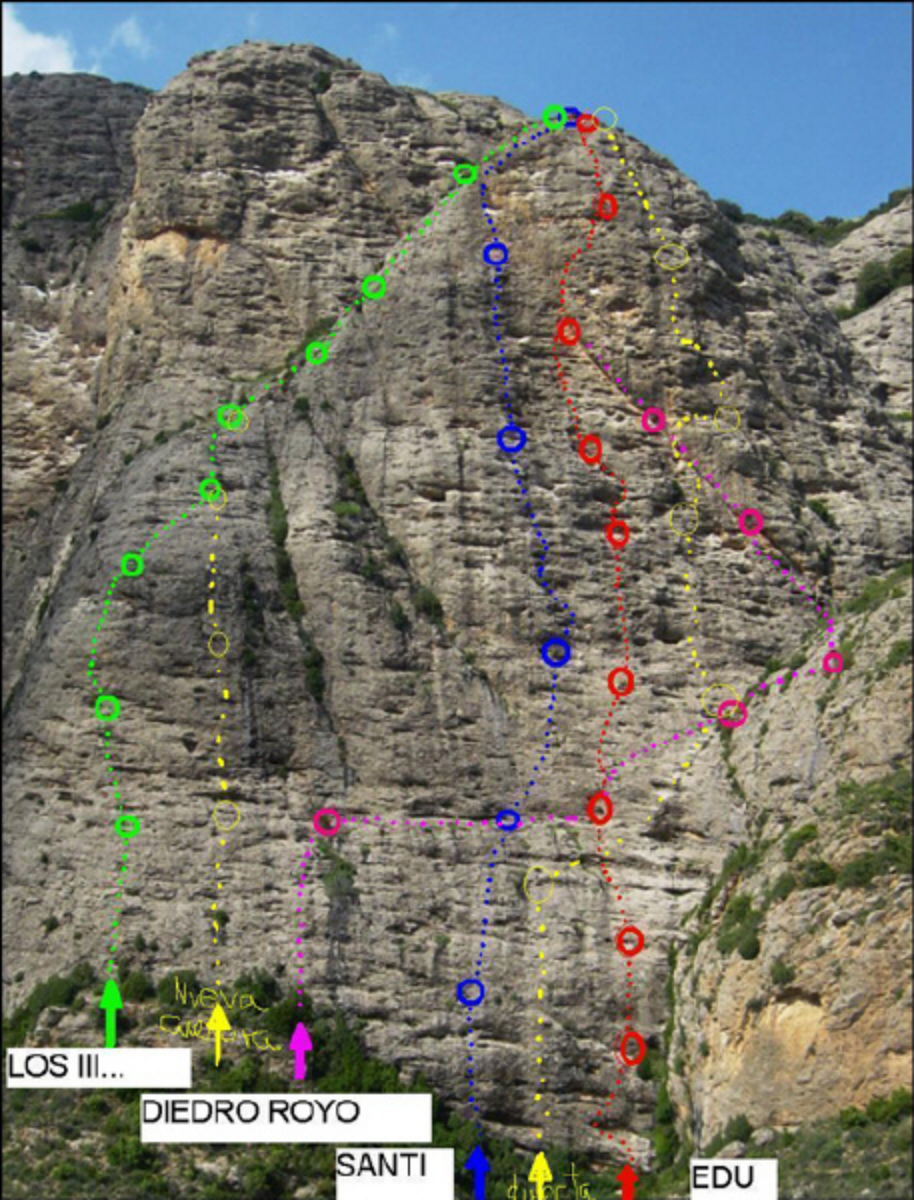

- 17 Inazio Cinto (2007)
J. Benede-L. Royo
- 18 Diedro Royo
J. Benede-L. Royo
- 19 Santi Sagaste
J. Benede-L. Royo
- 20 Edu Roche
J. Benede-L. Royo
- 21 Barranco Refollau 2009
A. Muras, Make, Inazio

A Mallo Común / B Mallo Estrella / C Mallo La Mora / D Punta Varella www.inazio.com

▲ **Cima Peña Rueba 1.193 m.**

- 1 Espolon de la Ferrata Varella Portillo (2003) I.Cinto
- 2 Viento electrico (2003) I.Cinto/ N.Cinto
- 3 Make (2004) I.Cinto
- 4 ¡Pantano no! (2003) I.Cinto
- 5 El tiempo que nos queda (2004) I.Cinto
- 6 Toño Ubieto (2002) I.Cinto
- 7 La del 75 (1975) T.Ubieto / I.Cinto
- 8 Picazo/Parcerisas/Fredi (1994)

- 9 Korrika (1995) J.Mugarra / G.Bañales
- 10 Los IIIº tambien existen (2005) J.Benede L.Royo
- 11 Nueva Cultura del Agua (2005) L.Cinto / I.Cinto
- 12 Ferrata de la Mora (2003) I.Cinto
- 13 Directa Mallo la Mora (2005) I.Cinto
- 14 Fisura Araguas (2006) I.Cinto
- 15 Te echo de menos (2006) I.Cinto
- 16 Opio- bolts (2007) O. Perez

LOS III...

DIEDRO ROYO

SANTI

EDU

Nueva cuadrante

discreta