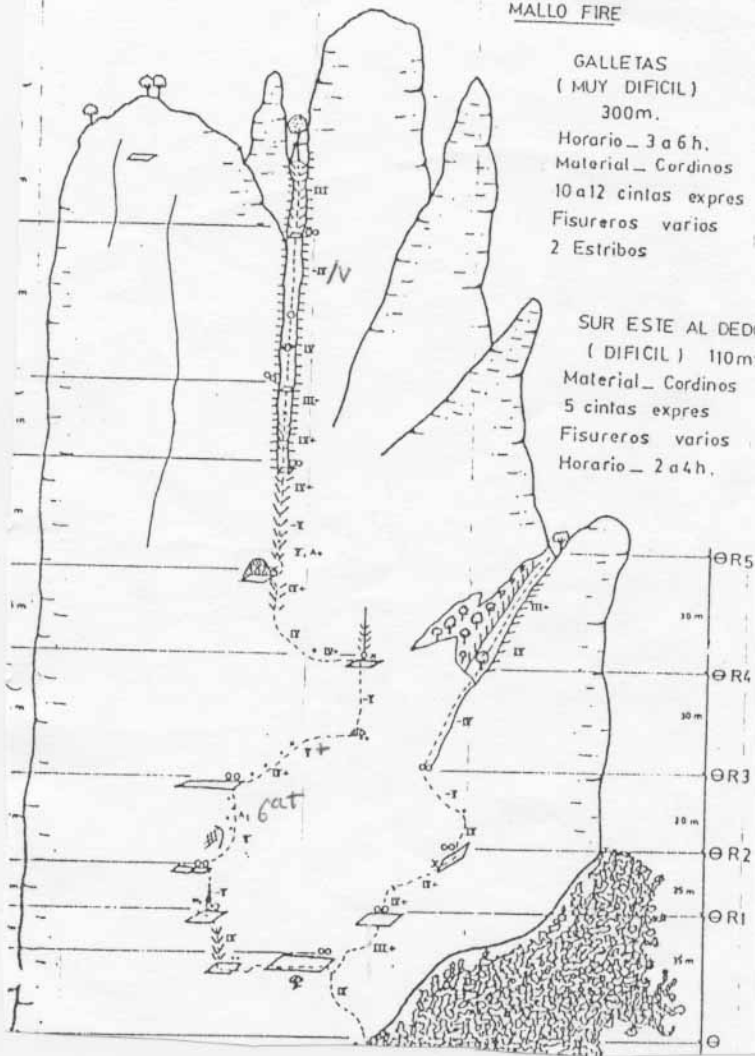

VIA GALLETAS

(FIRE, RIGLOS)

≈ 265m, 6b
V+/A0 ≈ 30m

MATERIAL:
FIGURES, ALIENS
I FRIENDS 2, 2.5

DESCENS:
CANAL CARA N
(2 RAPELS DE 30)

OBERTA PER:
A. RABADÀ i R. MONTANER
1959

CORDINOS x 2
I LINTES
LLARGUES
(≈ 10-12)