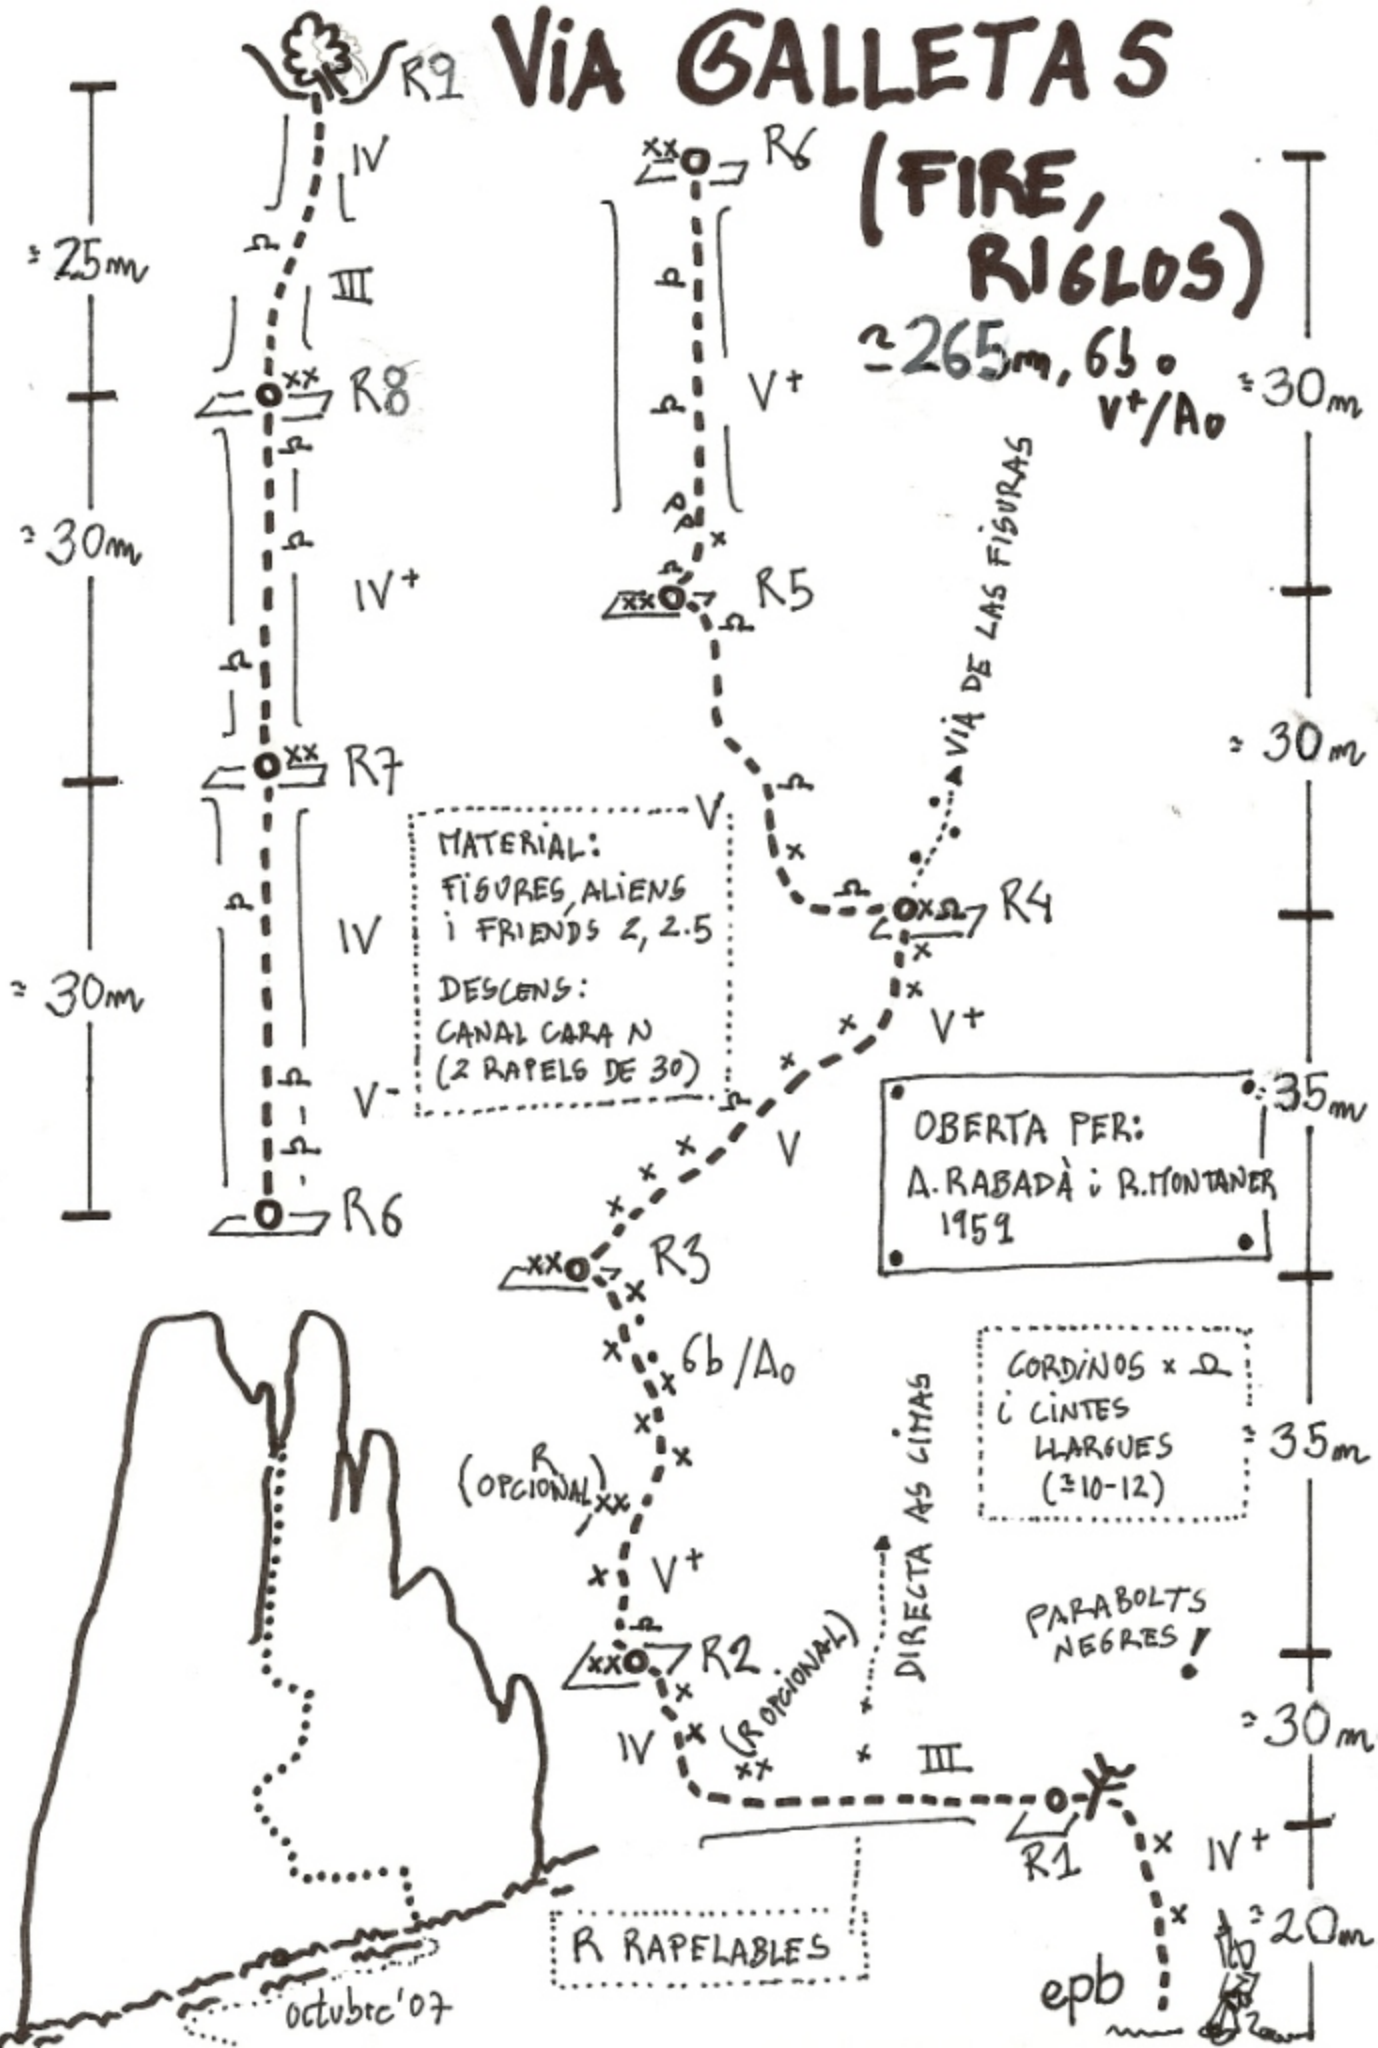

MALLO FIRE

GALLETAS
(MUY DIFICIL)
300m.

Horario - 3 a 6 h.
Material - Cordinos
10 a 12 cintas expres
Fisureros varios
2 Estribos

SUR ESTE AL DEDO
(DIFICIL) 110m.
Material - Cordinos
5 cintas expres
Fisureros varios
Horario - 2 a 4 h.

VIA GALLETAS

(FIRE, RIGLOS)

≈ 265m, 6b
V+/A0 ≈ 30m

MATERIAL:
FIGURES, ALIENS
I FRIENDS 2, 2.5

DESCENS:
CANAL CARA N
(2 RAPELS DE 30)

OBERTA PER:
A. RABADÀ i R. MONTANER
1959

CORDINOS x 2
I LINTES
LLARGUES
(≈ 10-12)

PARABOLTS
NEGRES!

R RAPELABLES

octubre '07

VIA DE LAS FIGURAS

DIRECTA AS CIMAS

epb