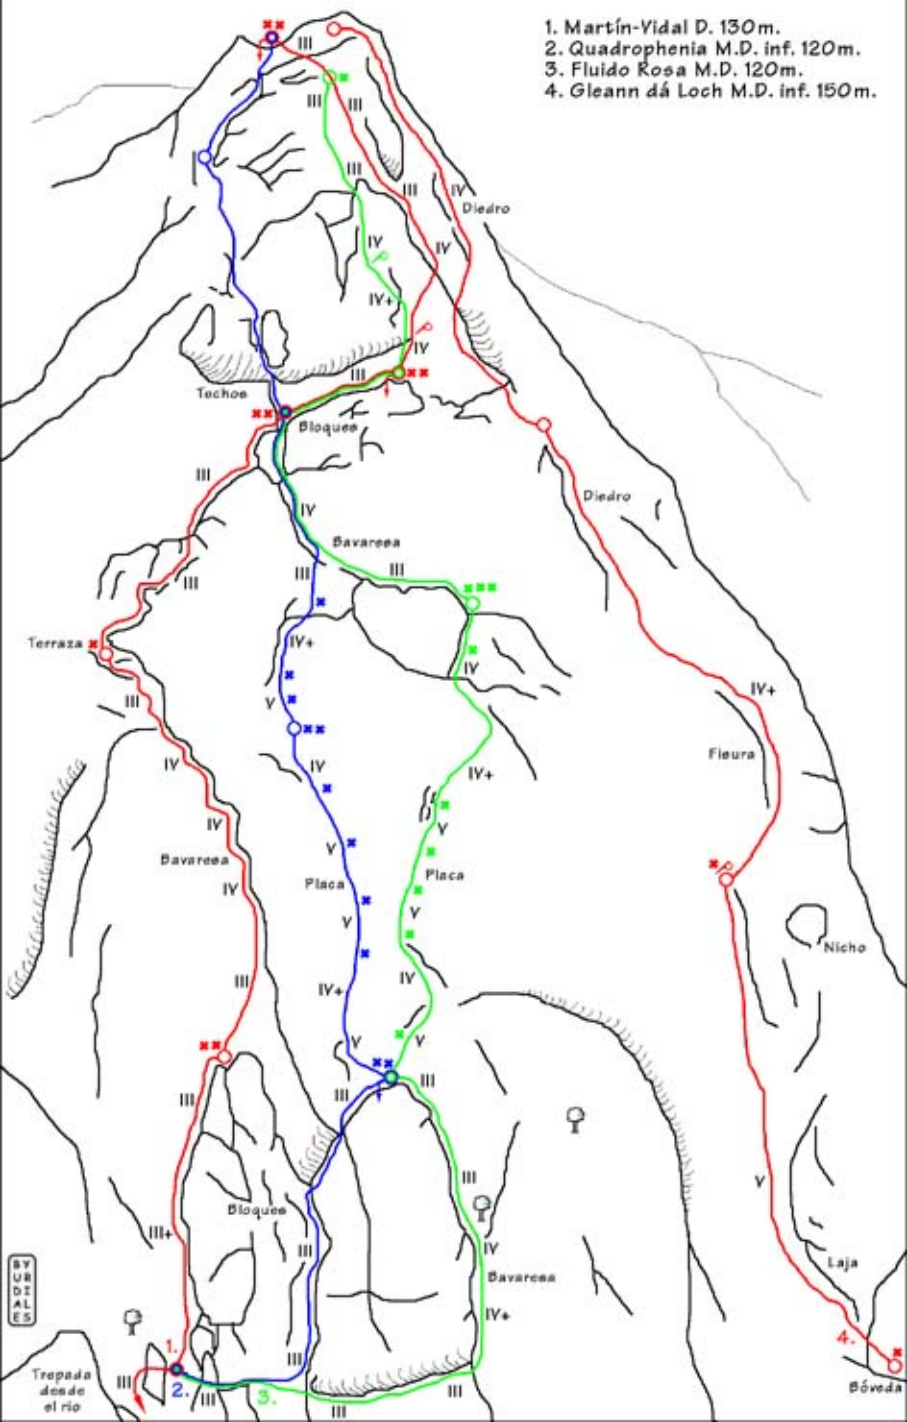

- 1. Rompederos 6b 35 m.
- 2. Futuro Incierto M.D. 200 m.
- 3. Delfin negro E.D. inf. 140 m.
- 4. Eden Rock M.D. 150m.
- 5.
- 6. Relevo mágico M.D. 200 m.
- 7. Baby Joshua
- 8. Ocultos pensamientos D. 130 m.

1. Martín-Yidal D. 130m.
2. Quadrophenia M.D. inf. 120m.
3. Fluido Rosa M.D. 120m.
4. Gleann dá Loch M.D. inf. 150m.

BY UR DIAL ES

Trepada desde el río