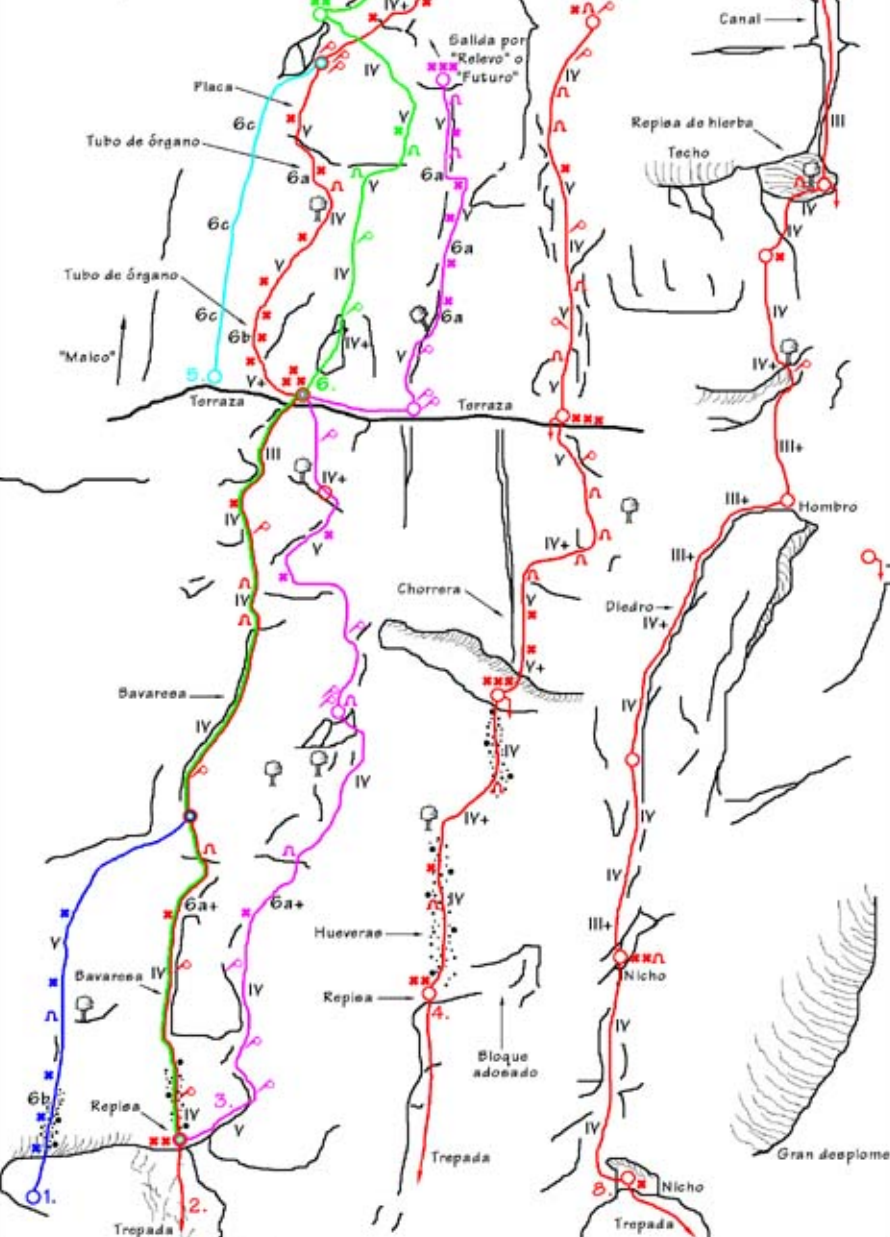

- 1. Rompederos 6b 35 m.
- 2. Futuro Incierto M.D. 200 m.
- 3. Delfin negro E.D. inf. 140 m.
- 4. Eden Rock M.D. 150m.
- 5.
- 6. Relevo mágico M.D. 200 m.
- 7. Baby Joshua
- 8. Ocultos pensamientos D. 130 m.

1. Martín-Yidal D. 130m.
2. Quadrophenia M.D. inf. 120m.
3. Fluido Rosa M.D. 120m.
4. Gleann dá Loch M.D. inf. 150m.

BY UR DIAL ES

Trepada desde el río