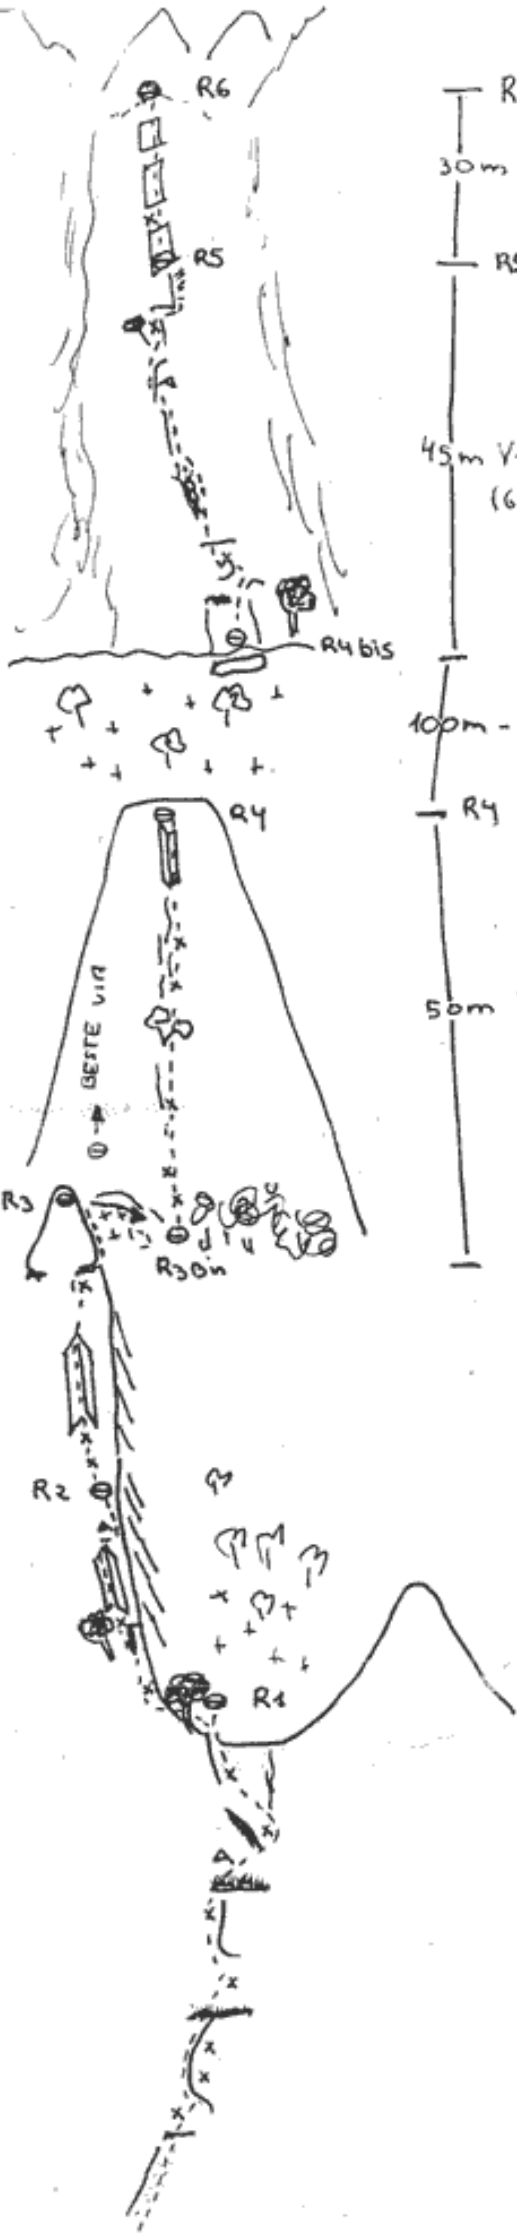

TXOMIN-EN

Bia

250 m MD⁻

SEMIEKIPUTA PARABOLT-EZ ERREUMOK HORAMURIK.

BEHARREKO MATERIALA:

- + FISUREROAK
- + FRIEDETA MIKRO FRIED SORTA
- + ZINTA BATZU (LUZEAK)

JAIKIERA:

BATIK RAPPELATUZ, ALA OINETZ GORAINO IGO ETA AZORREU BIDETIK

© LASARTE AURIAK, 2001

(ZATI DATUTAN, ERUE EGON BEHAR ARIBITZAREKIN)

INFORMACI...

↑
BESTE VIA