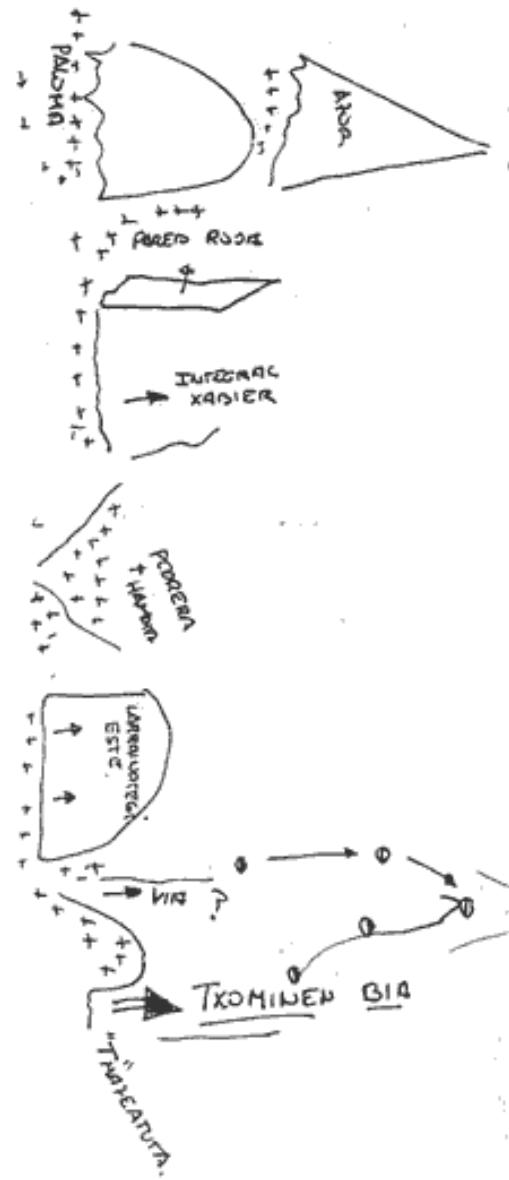

TXOMIN-EN

Bia

250 m MD⁻

SEMIEKIPUTA PARABOLT-EZ ERREUMOK HORAMURIK.

BEHARREKO MATERIALA:

- + FISUREROAK
- + FRIEDETA MIKRO FRIED SORTA
- + ZINTA BATZU (LUZEAK)

JAIKIERA:

BATIK RAPPELATUZ, ALA OINETZ GORAINO IGO ETA AZORREU BIDETIK

© LASARTE AURIAK, 2001

(ZATI DATUTAN, ERUE EGON BEHAR ARIBITZAREKIN)

INFORMACI...

↑
BESTE VIA