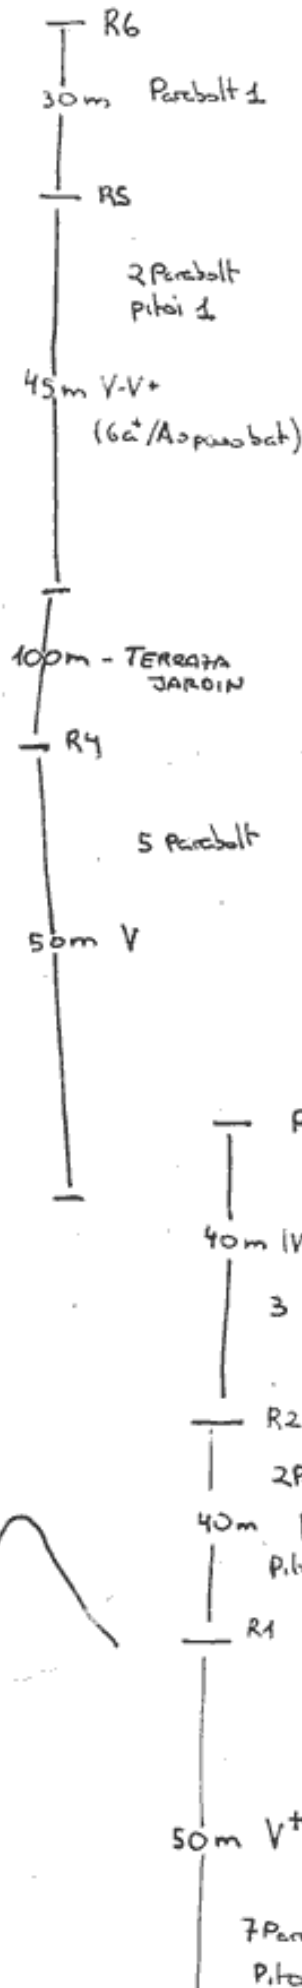

TXOMIN-EN

Bia

250 m MD⁻

SEMIEKIPUTA PARABOLT-EZ ERREUMOK HORAMURIK.

BEHARREKO MATERIALA:

- + FISUREROAK
- + FRIEDETA MIKRO FRIED SORTA
- + ZINTA BATZU (LUZEAK)

JAIKIERA:

BATIK RAPPELATUZ, ALA OINETZ GORAINO IGO ETA AZORREU BIDETIK

© LASARTE AURIAK, 2001

(ZATI DATUTAN, ERUE EGON BEHAR ARIBITZAREKIN)

INFORMACI...

↑
BESTE VIA