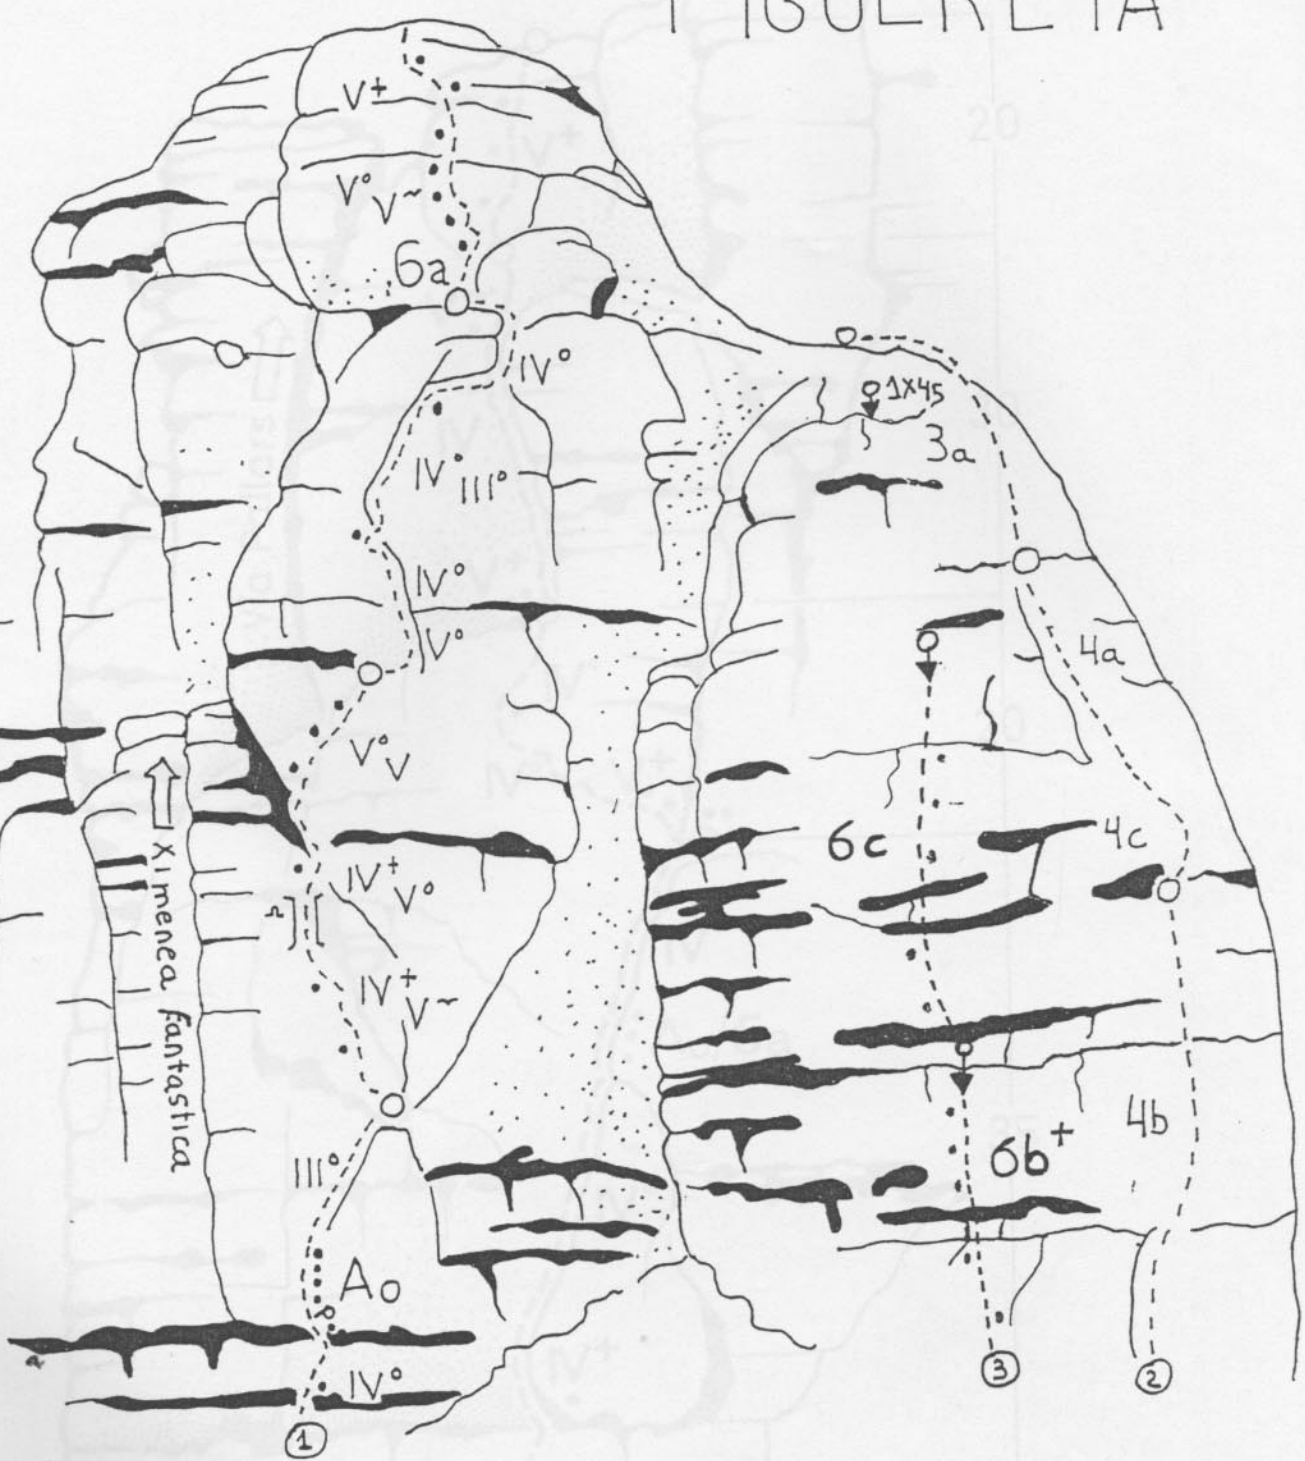

SECTOR DE LA FIGUERETA

(105 M. MD+)
 (271294)

- 1-Mati d'Hivern.....115m 6a Equipada Portar cintes llarges
- 2-Espero Piru Caba.....75m 4c Equipada
- 3-Jodix Lo Jabalix.....35m 6c Equipada

SECTOR

DE LA FIGUERETA