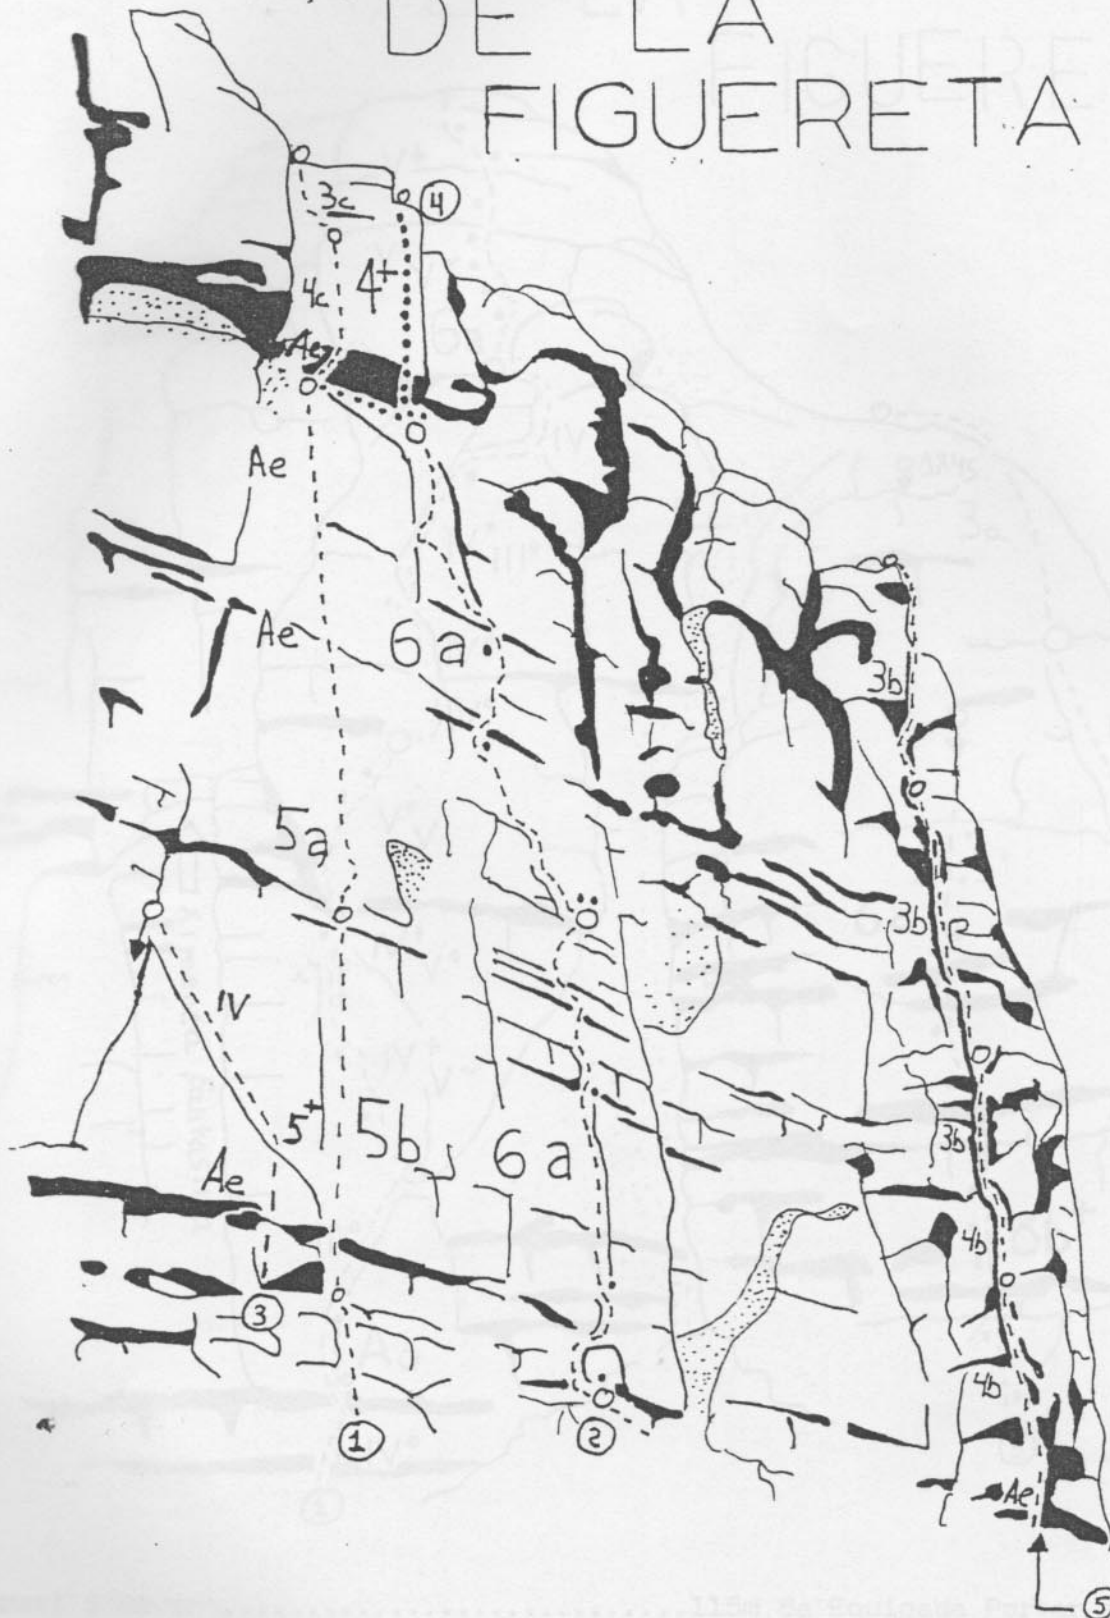

SECTOR DE LA FIGUERETA

(105 M. MD+)
 (271294)

- 1-Mati d'Hivern.....115m 6a Equipada Portar cintes llarges
- 2-Espero Piru Caba.....75m 4c Equipada
- 3-Jodix Lo Jabalix.....35m 6c Equipada

SECTOR

DE LA FIGUERETA