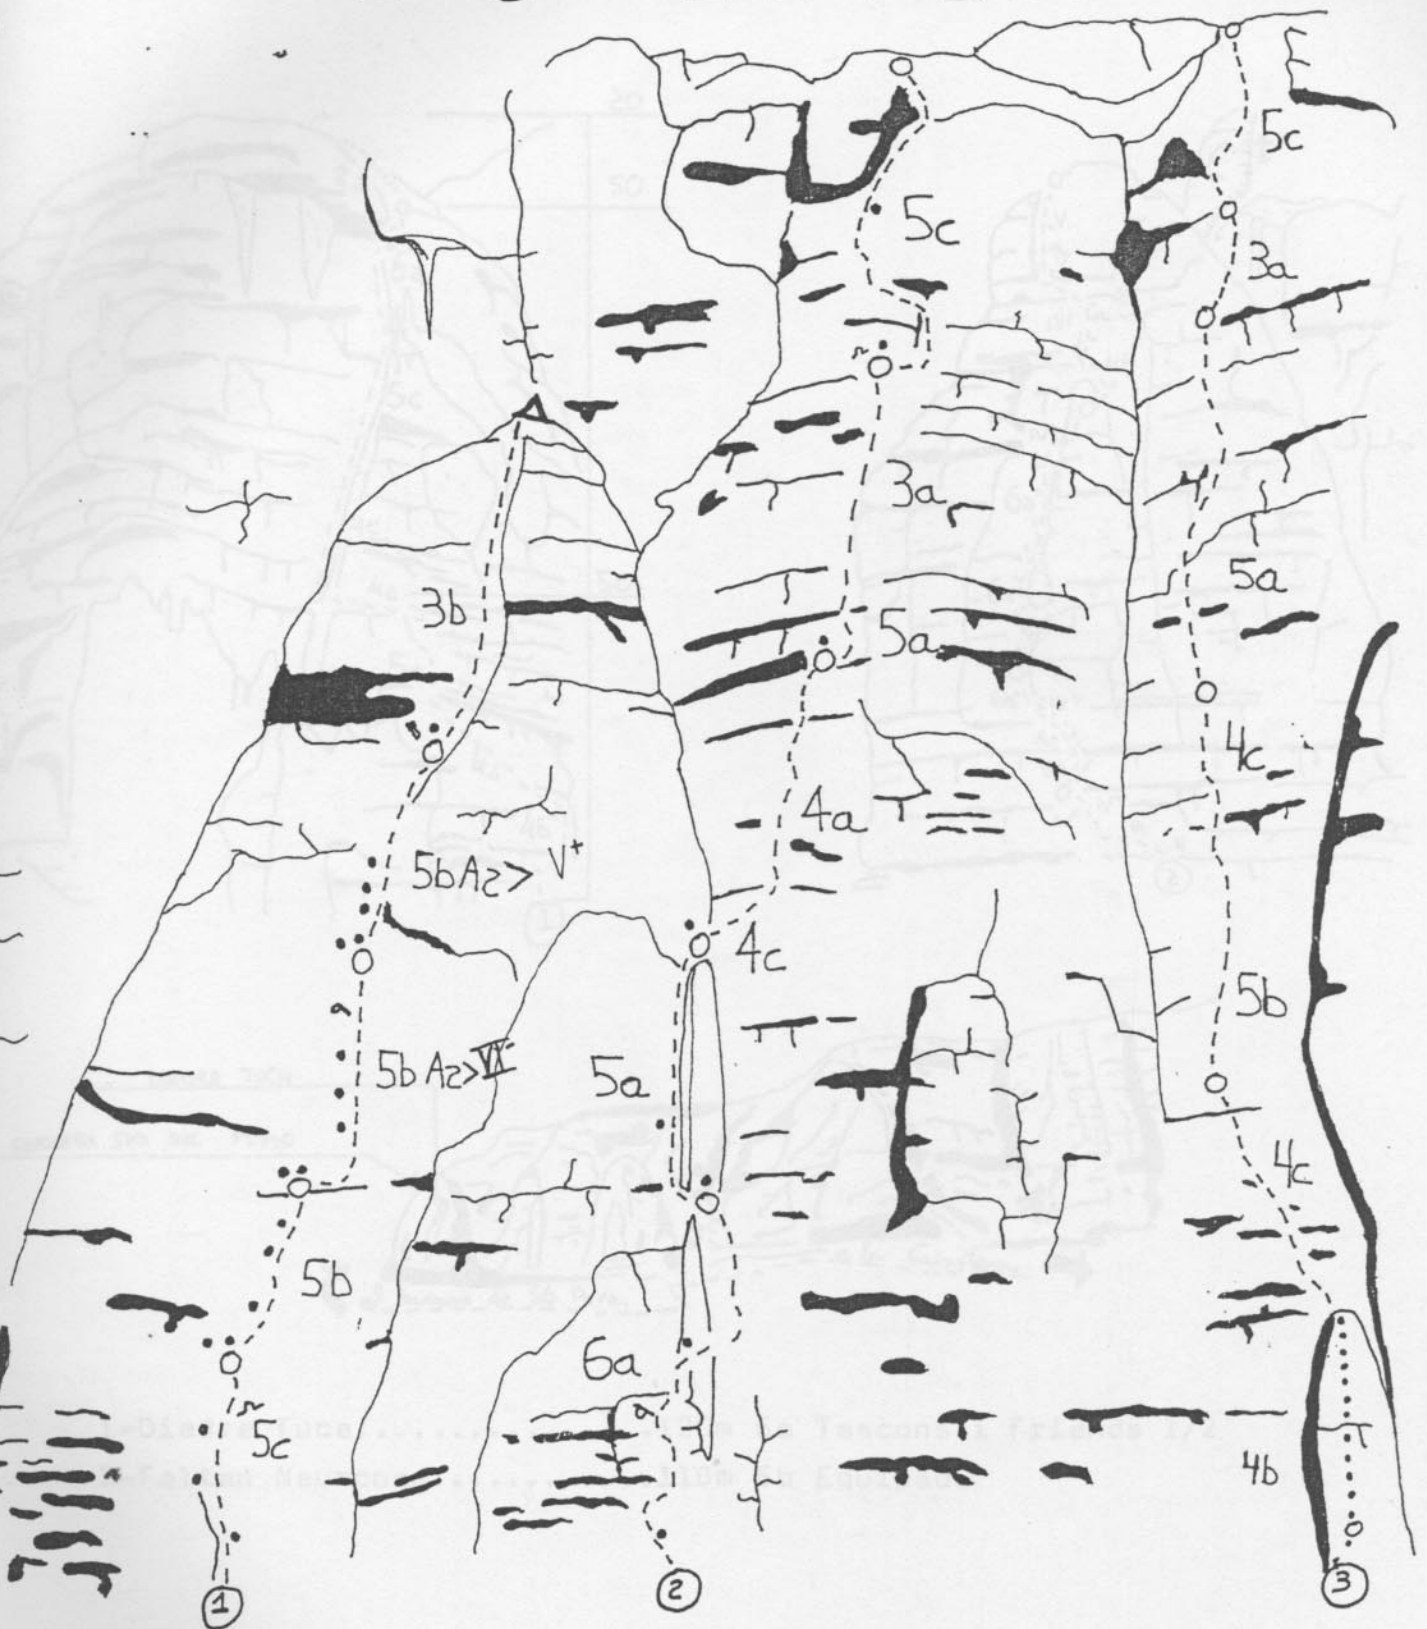

# MOLAS DEL PESSO

1-Dema no Puc.....200m. 5cA2 Pitons variats

2-Siluetas con Amor.200m. 6a jac tascons i friends N.º2 i 1/2 MOLAS EXPO

3-Performance.....200m. 5c Equipada