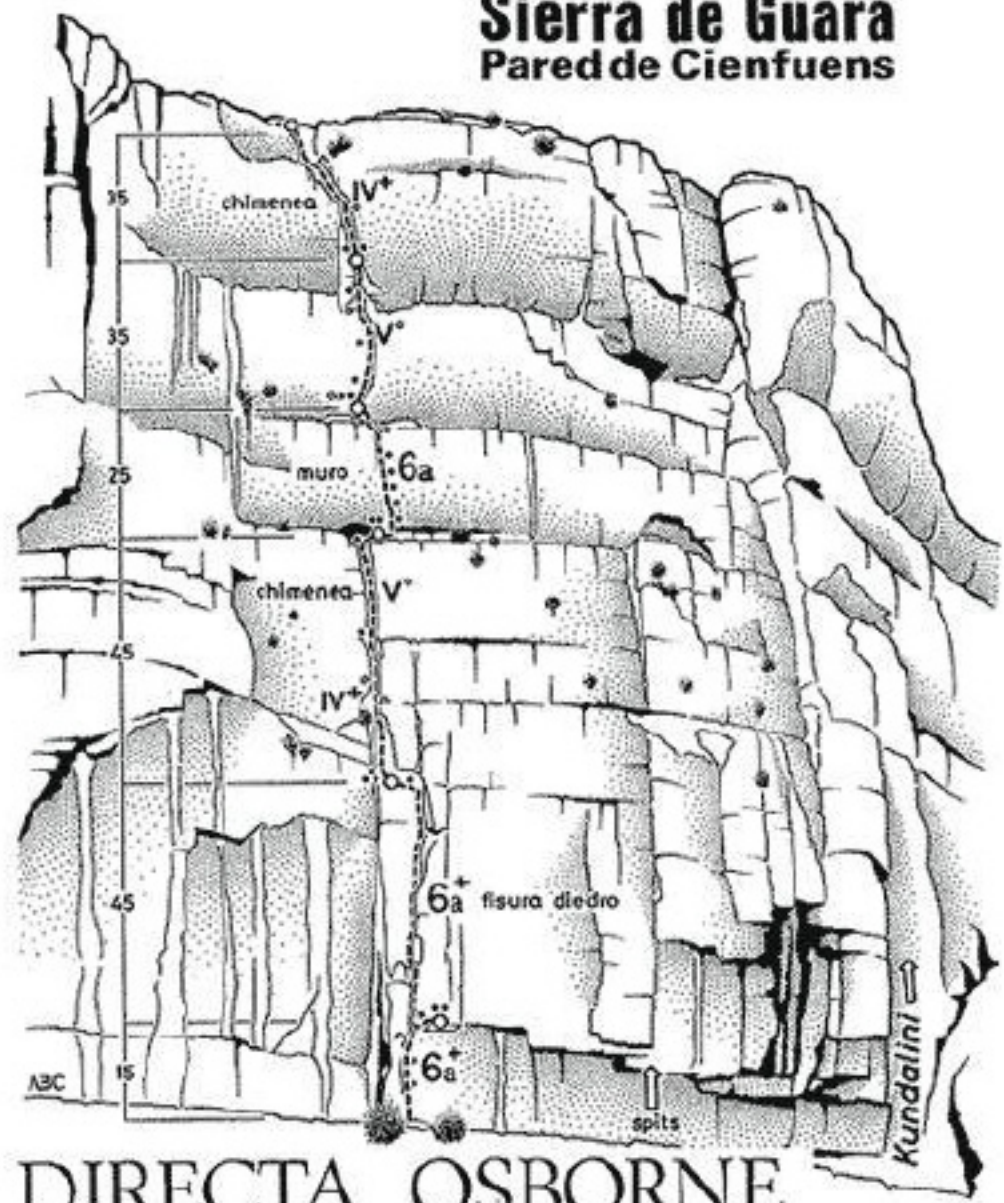

Sierra de Guara

Pared de Cienfuens

DIRECTA OSBORNE

1ª Ascensión: 15 febrero 93 por David Brascó, Luis Alfonso y Armand Baliart
 Via equipada con paretolls. Llevar juego de Friends.