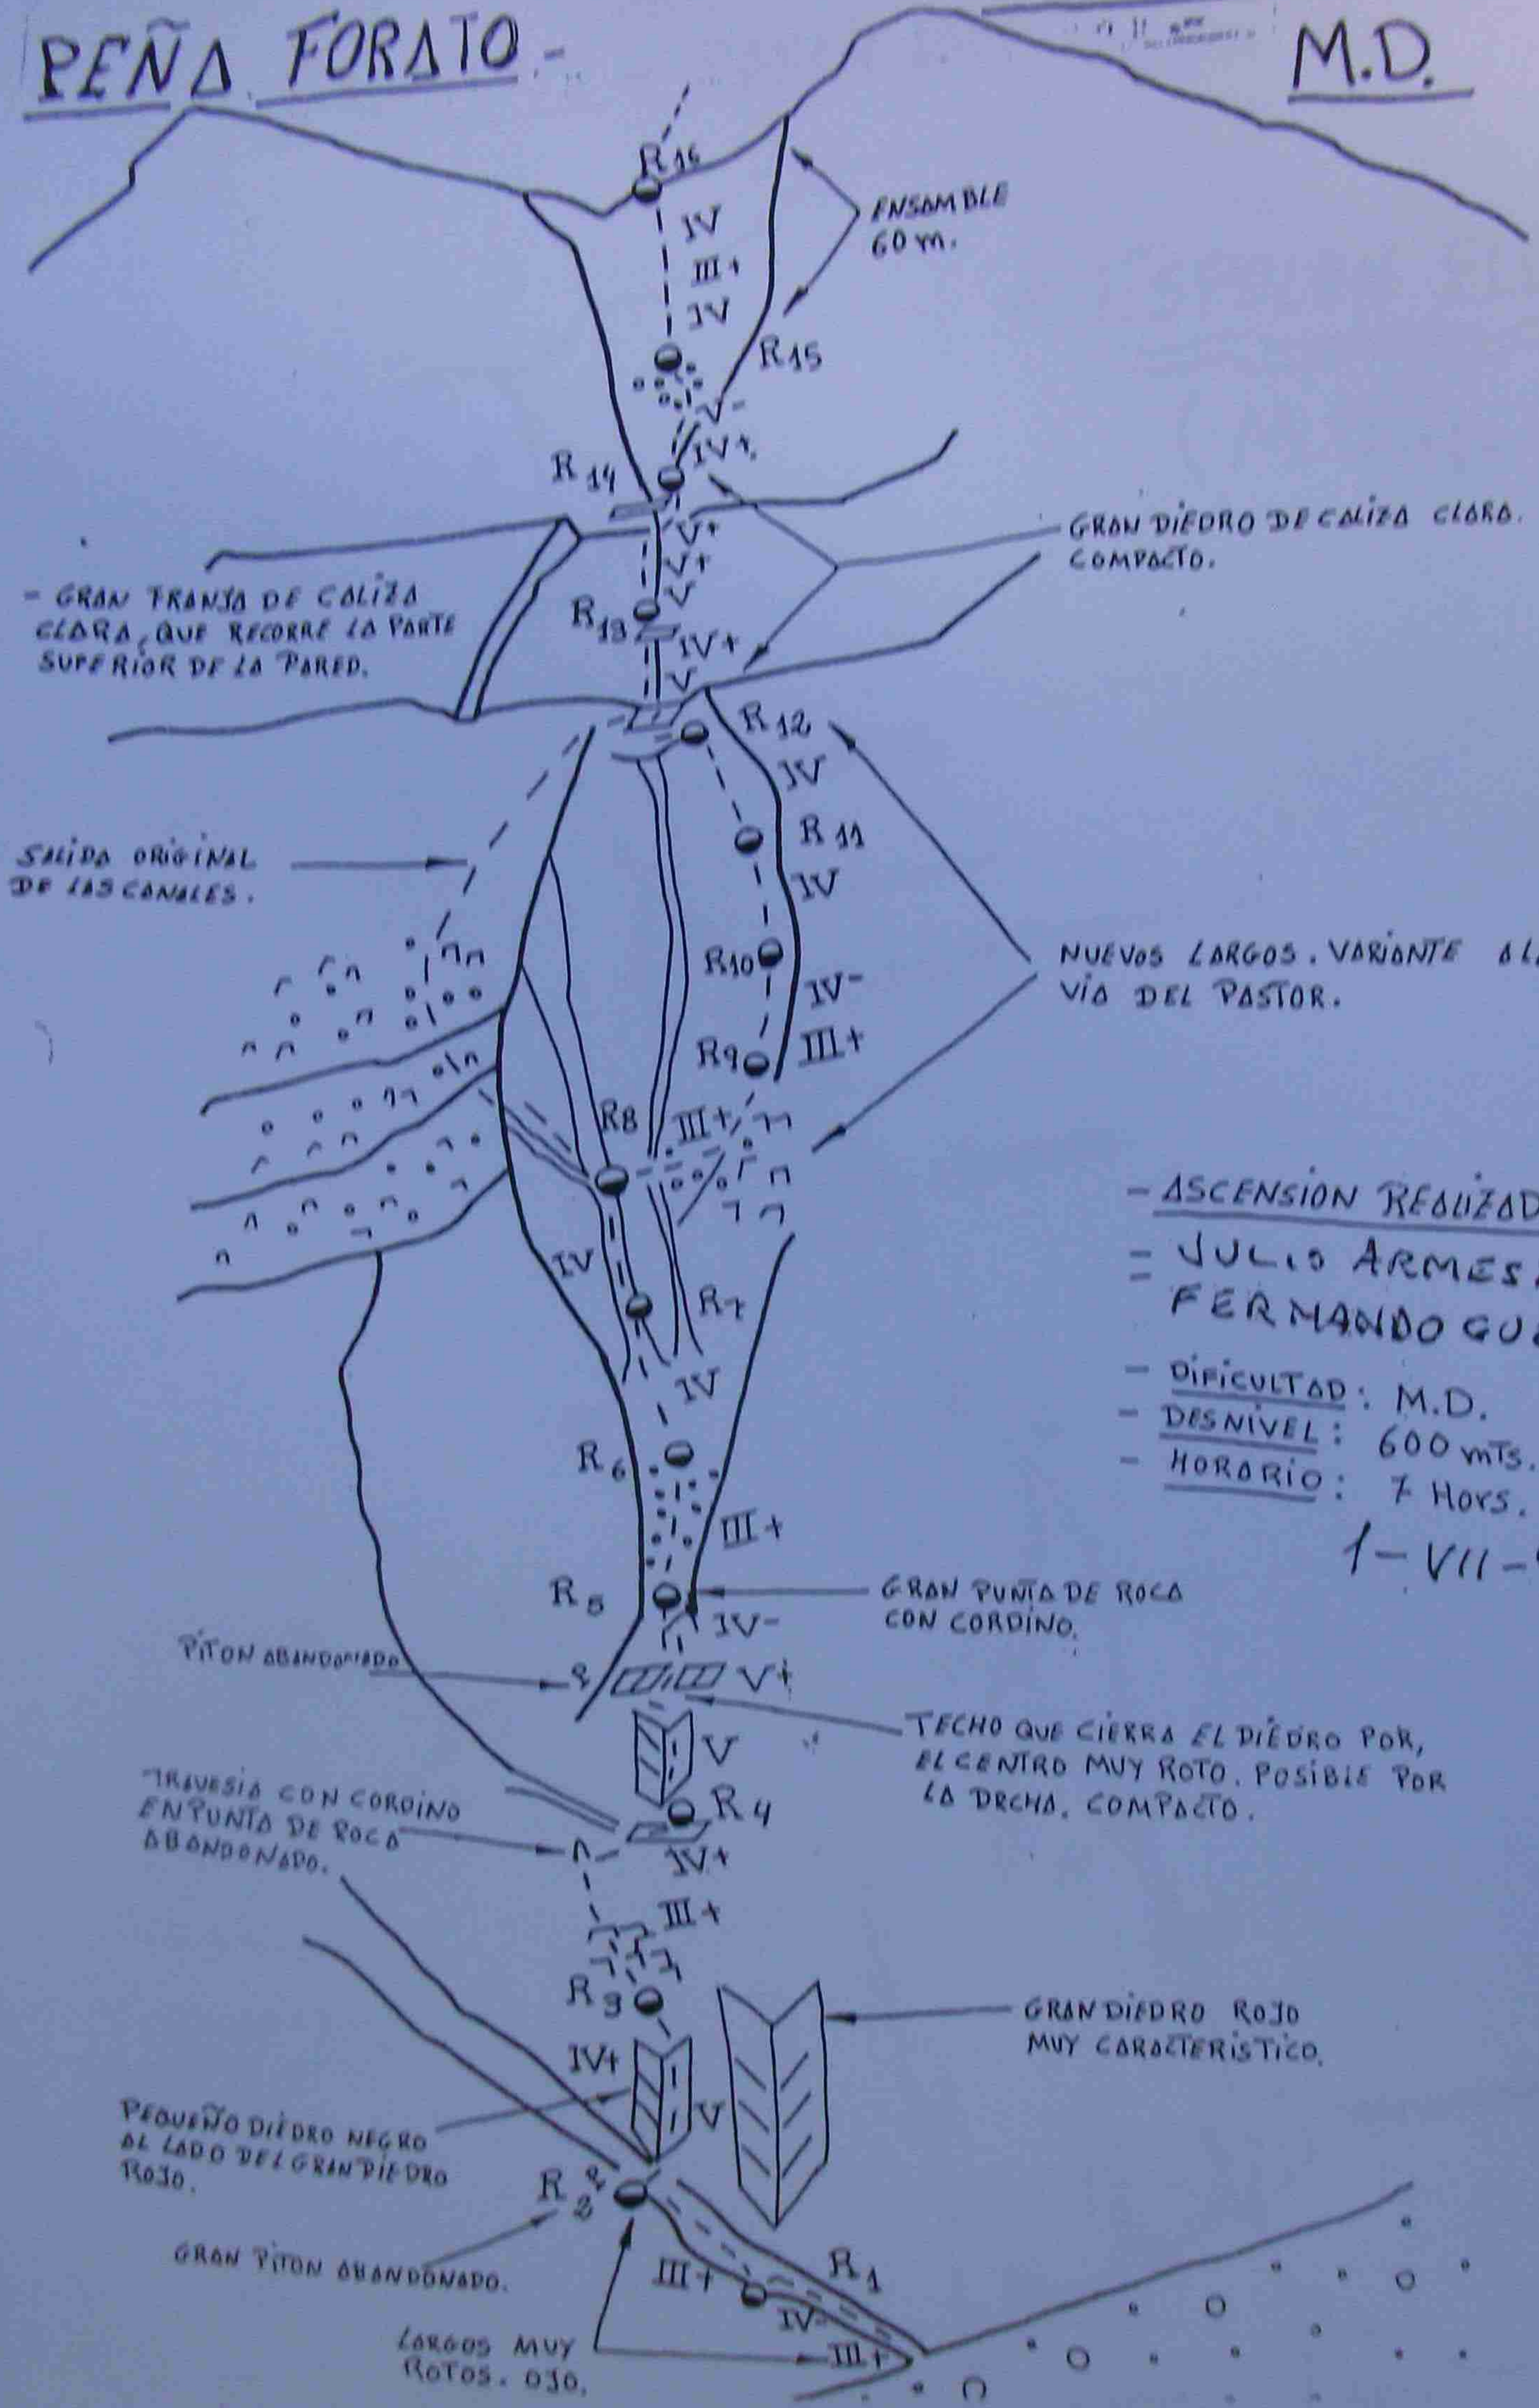

# PEÑA FORATO

# - VIA DEL PASTOR

M.D.

- ASCENSION REALIZADA POR
- JULIO ARMESTO
- FERNANDO GUZMAN
- DIFICULTAD: M.D.
- DESNIVEL: 600 mts.
- HORARIO: 7 HORS.

1-VII-9 2º ABSOLU