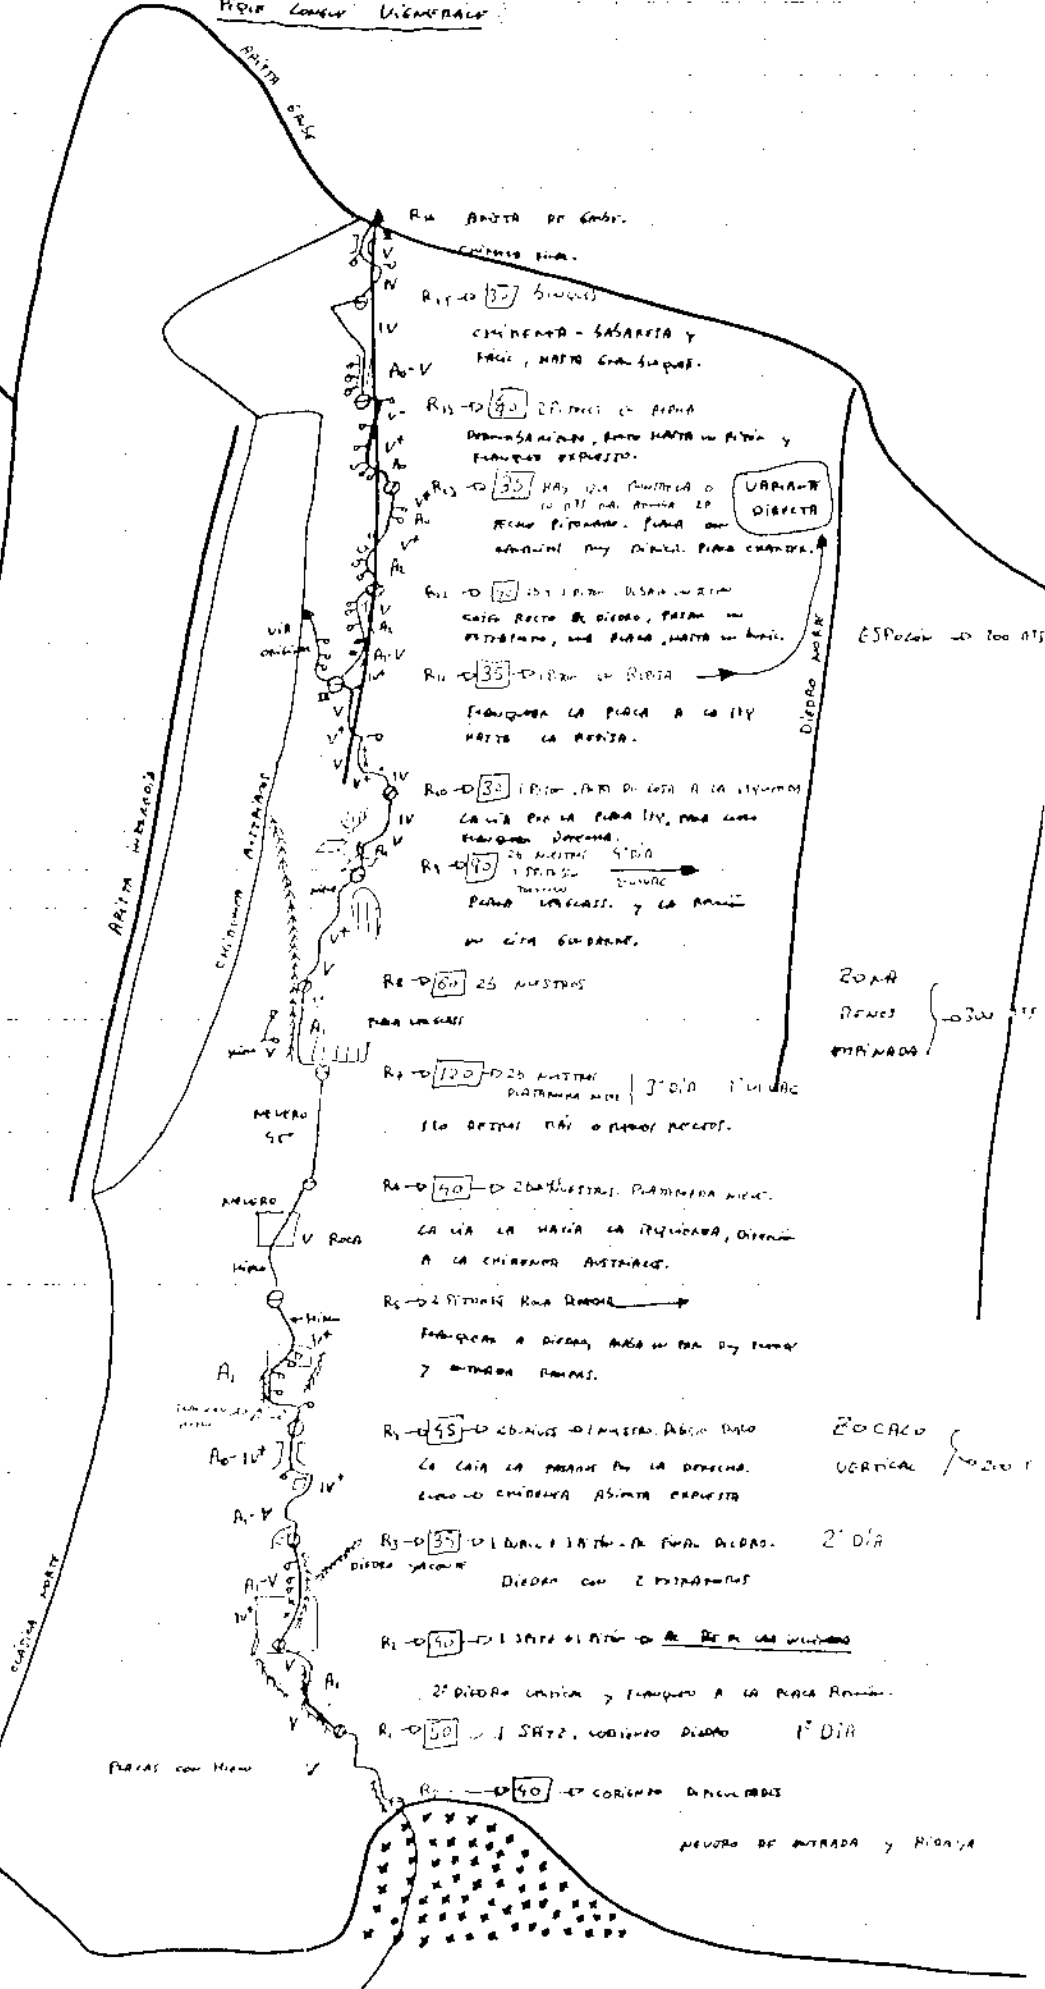

Pais Lengua Viegnales

Piton Carat

ESPOLON NORTE VIEGNALC.  
 SALIDA DIRECTA PID<sup>1</sup> - A<sub>1</sub>  
 23 y 24 FEBRERO 1985  
 LEGUIE - JUANIS

ESPOLON DO TOO AT5

ZONA  
 RENES } 0300  
 ENTERRADA

ZONA  
 VERTICAL } 0200

2° DIA

2° DIA

1° DIA

2° DIA

1° DIA

2° DIA

1° DIA

2° DIA

## Pique Longue