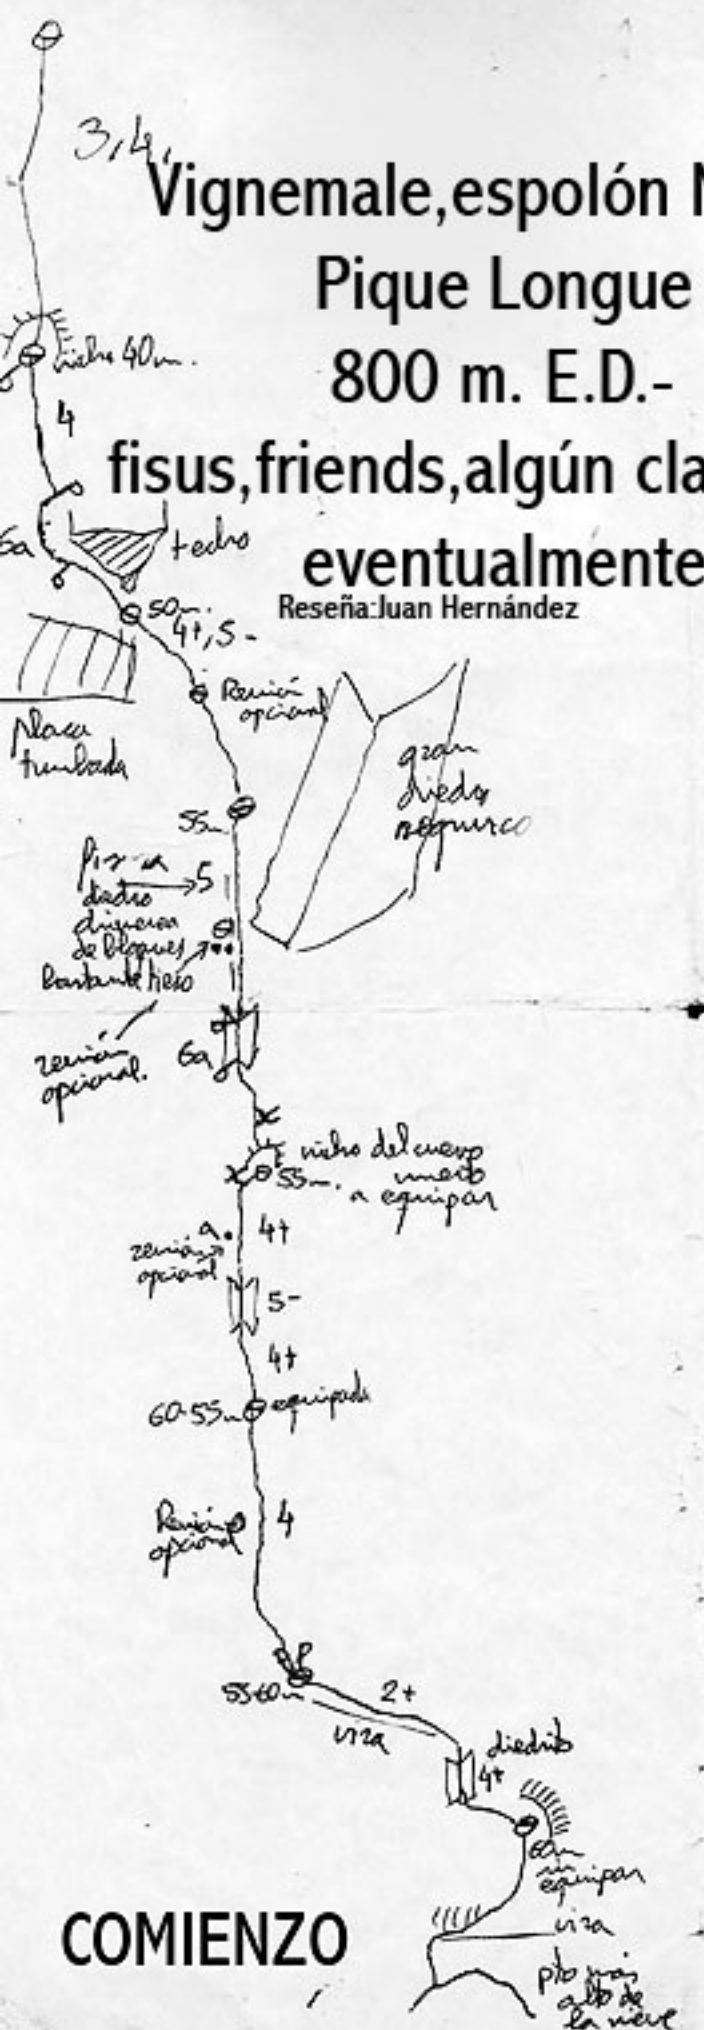

Vignemale, espolón Norte

Pique Longue

800 m. E.D.-

fisus, friends, algún clavo útil
eventualmente

Reseña: Juan Hernández

COMIENZO