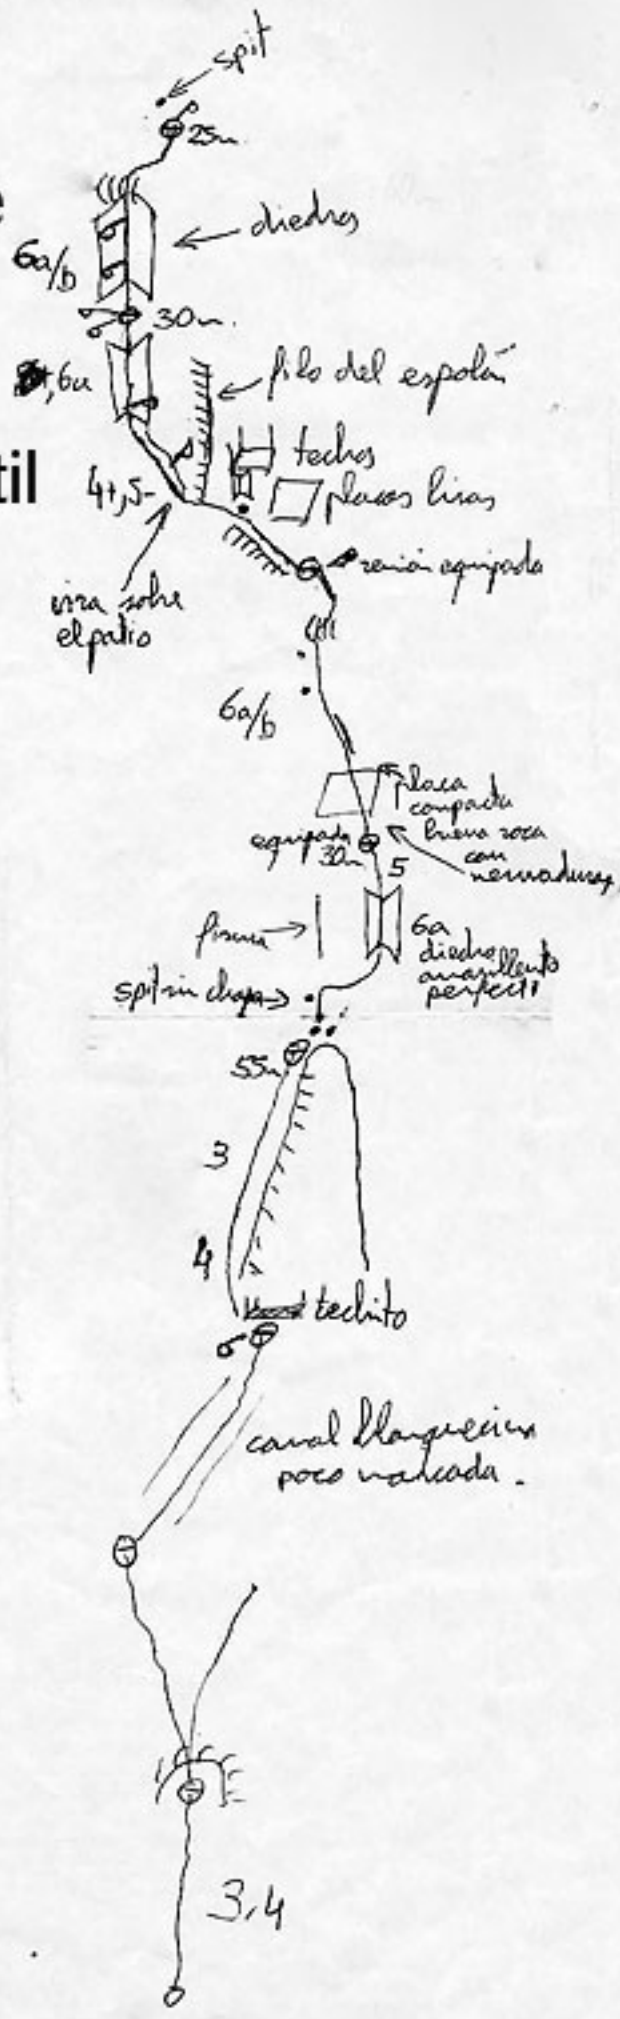

Vignemale, espolón Norte

Pique Longue

800 m. E.D.-

fisus, friends, algún clavo útil
eventualmente

Reseña: Juan Hernández

COMIENZO

ARISTA