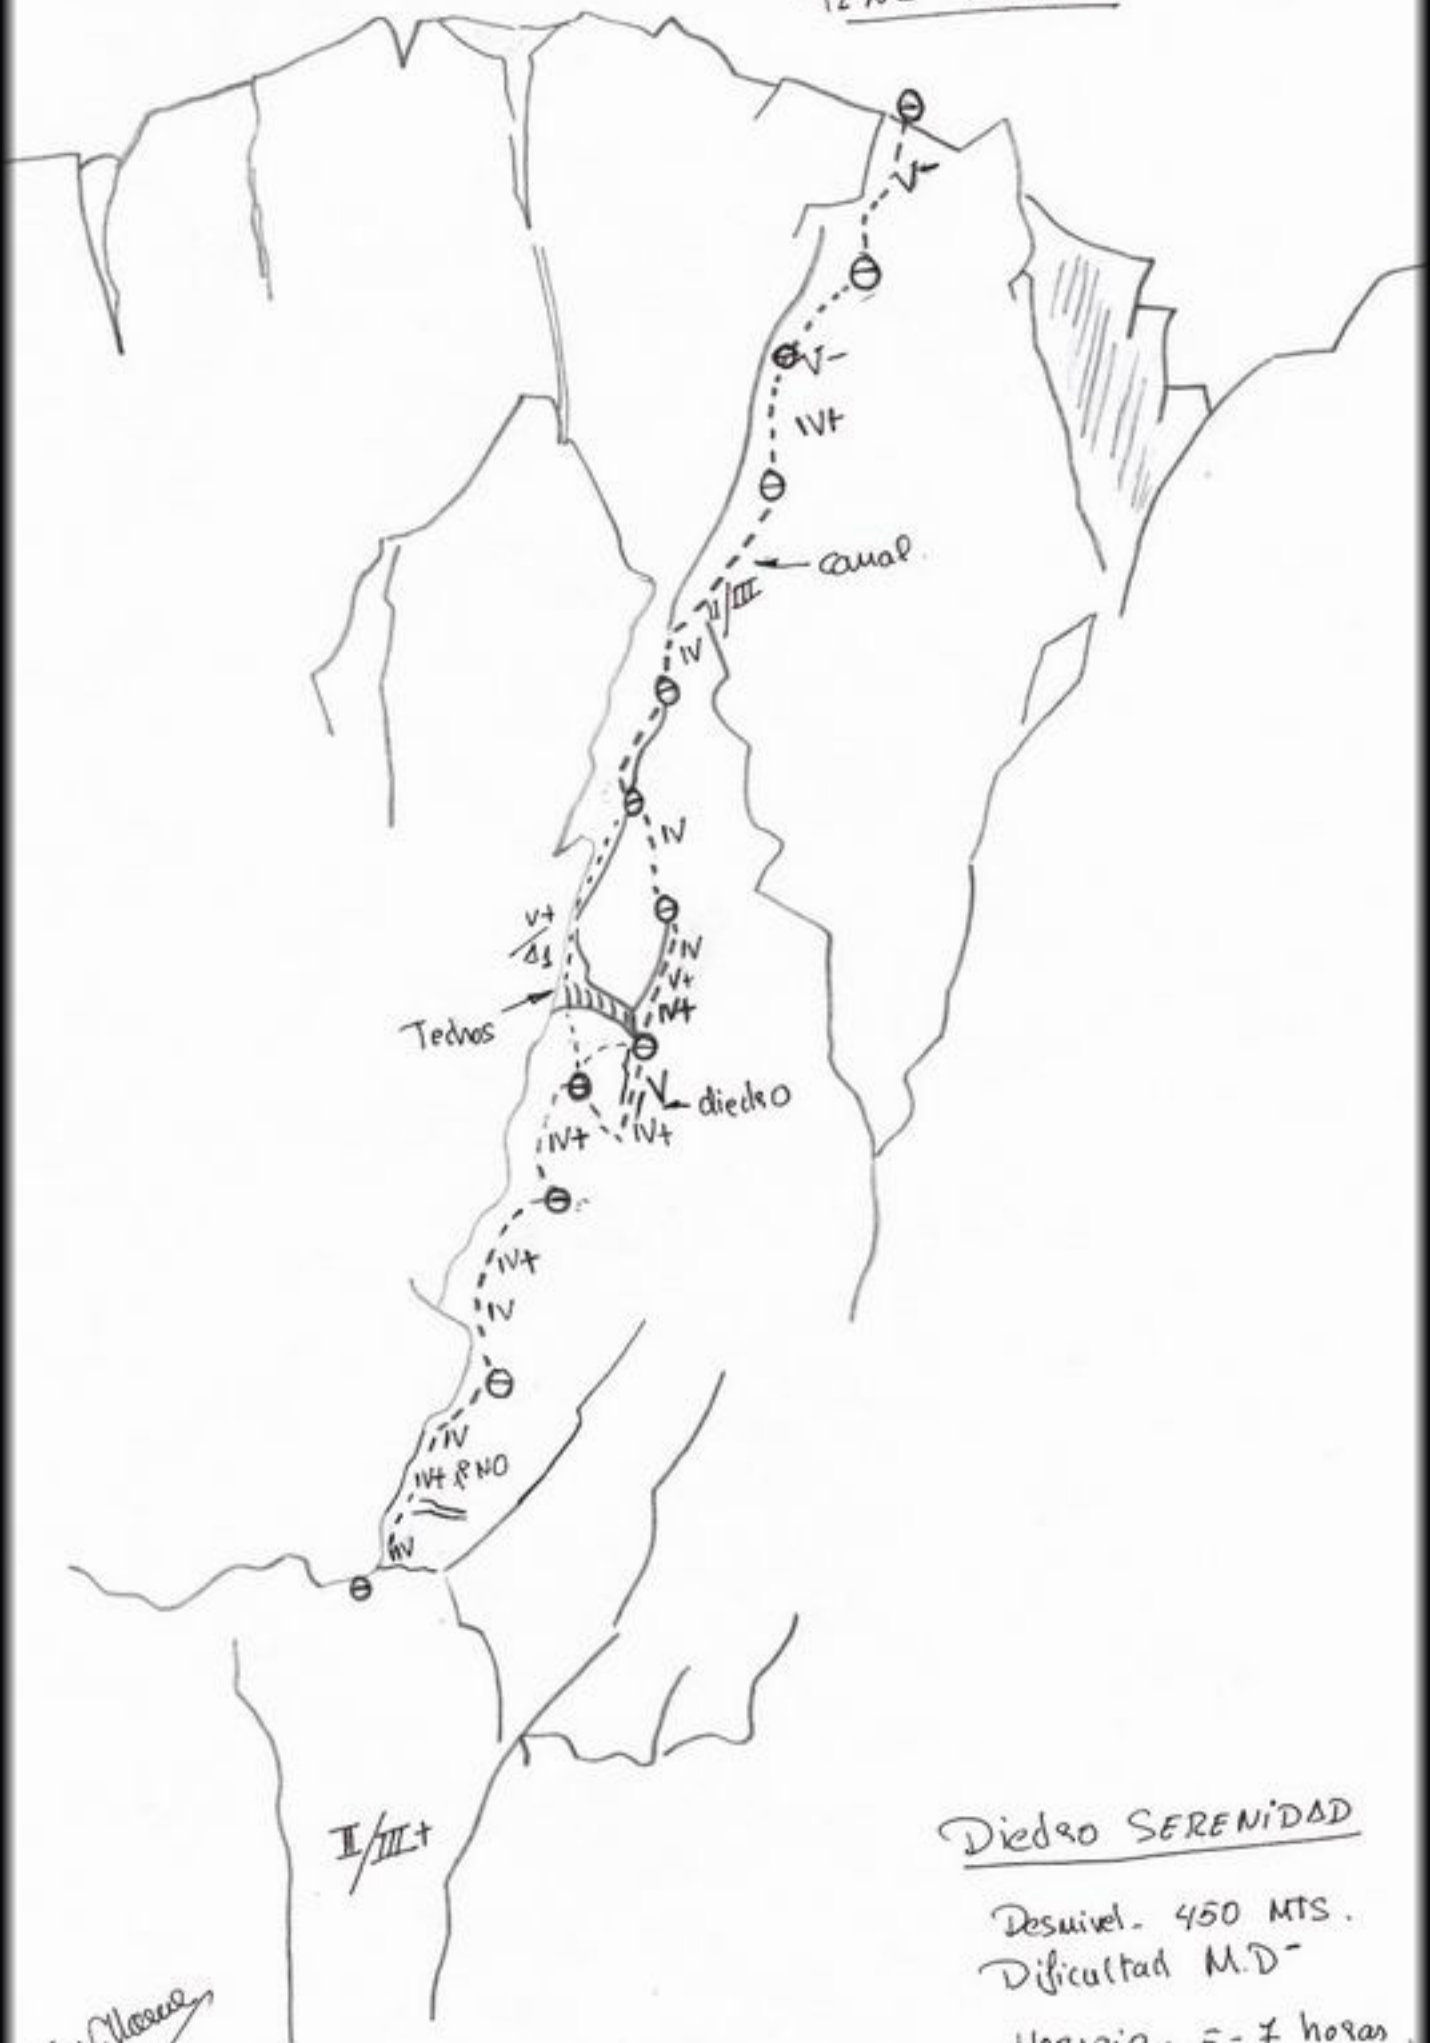

RENDA TELERA

I/III+

Diebro SERENIDAD

Desnivel - 450 MTS.  
Dificultad M.D-

Horario - 5 - 7 horas

F. Villaseca