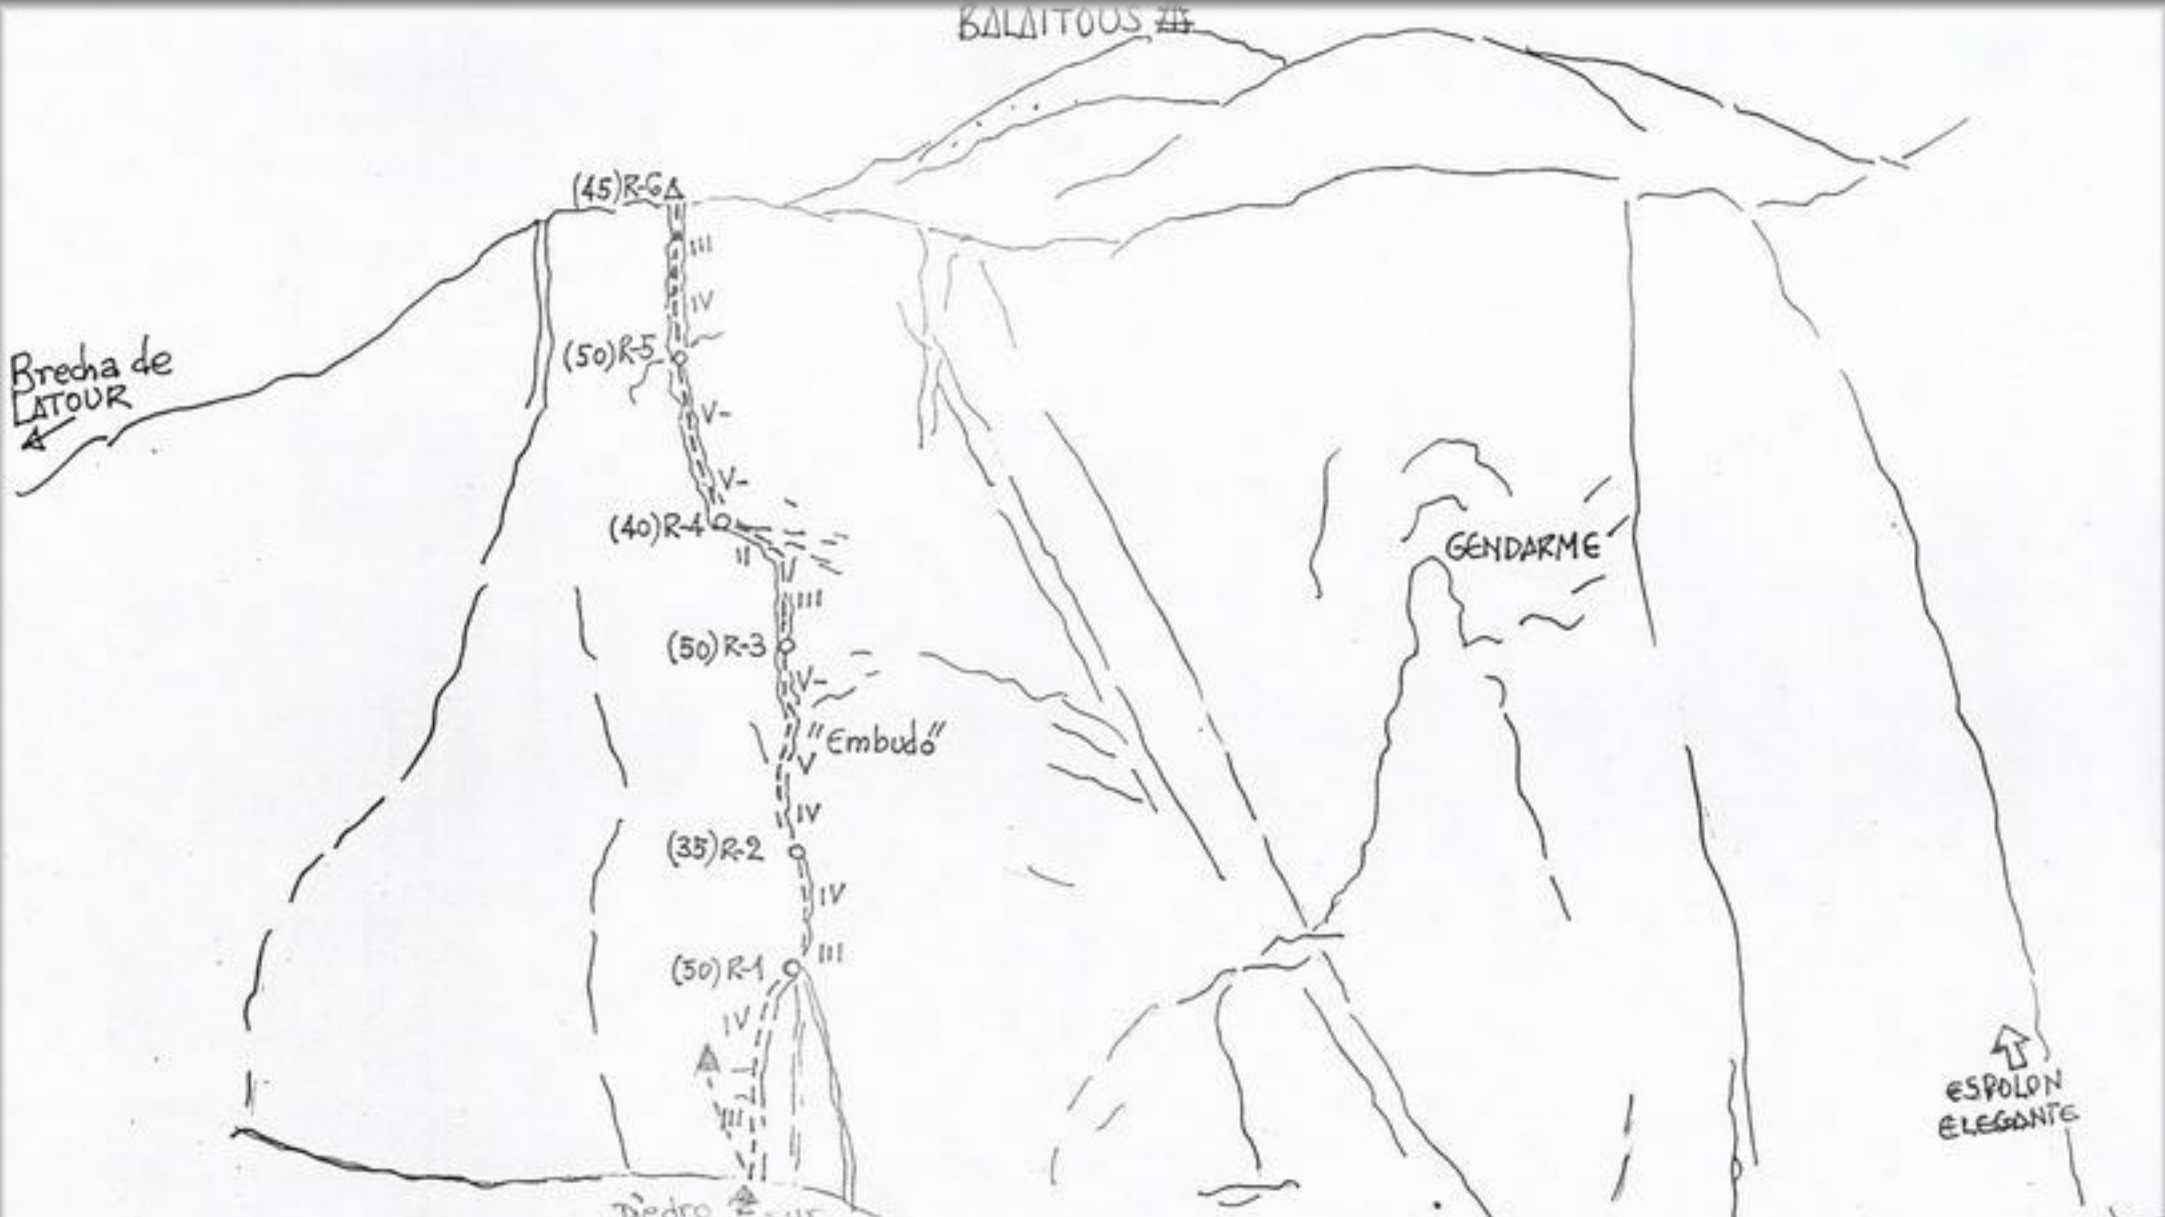

BALAITOUS III

Brecha de LATOUR

"CANAL NEGRO" MD inf, 270 mts

Primera ascension: Salvador López
Félix Gómez de León
(17-Julio-1994)

Horario: 5 h. Material: 10 clavos, empotradores y friends

VIA AUGEROT-OLIVIER

VIA FLEMATTI

VIA OLIVIER DIRECTA

CHIMENOS CARLOS-EDUARDO

ESPOLON ELEGANTE

GENDARME

Dedro sur

"Embudo"

(45)R-6A