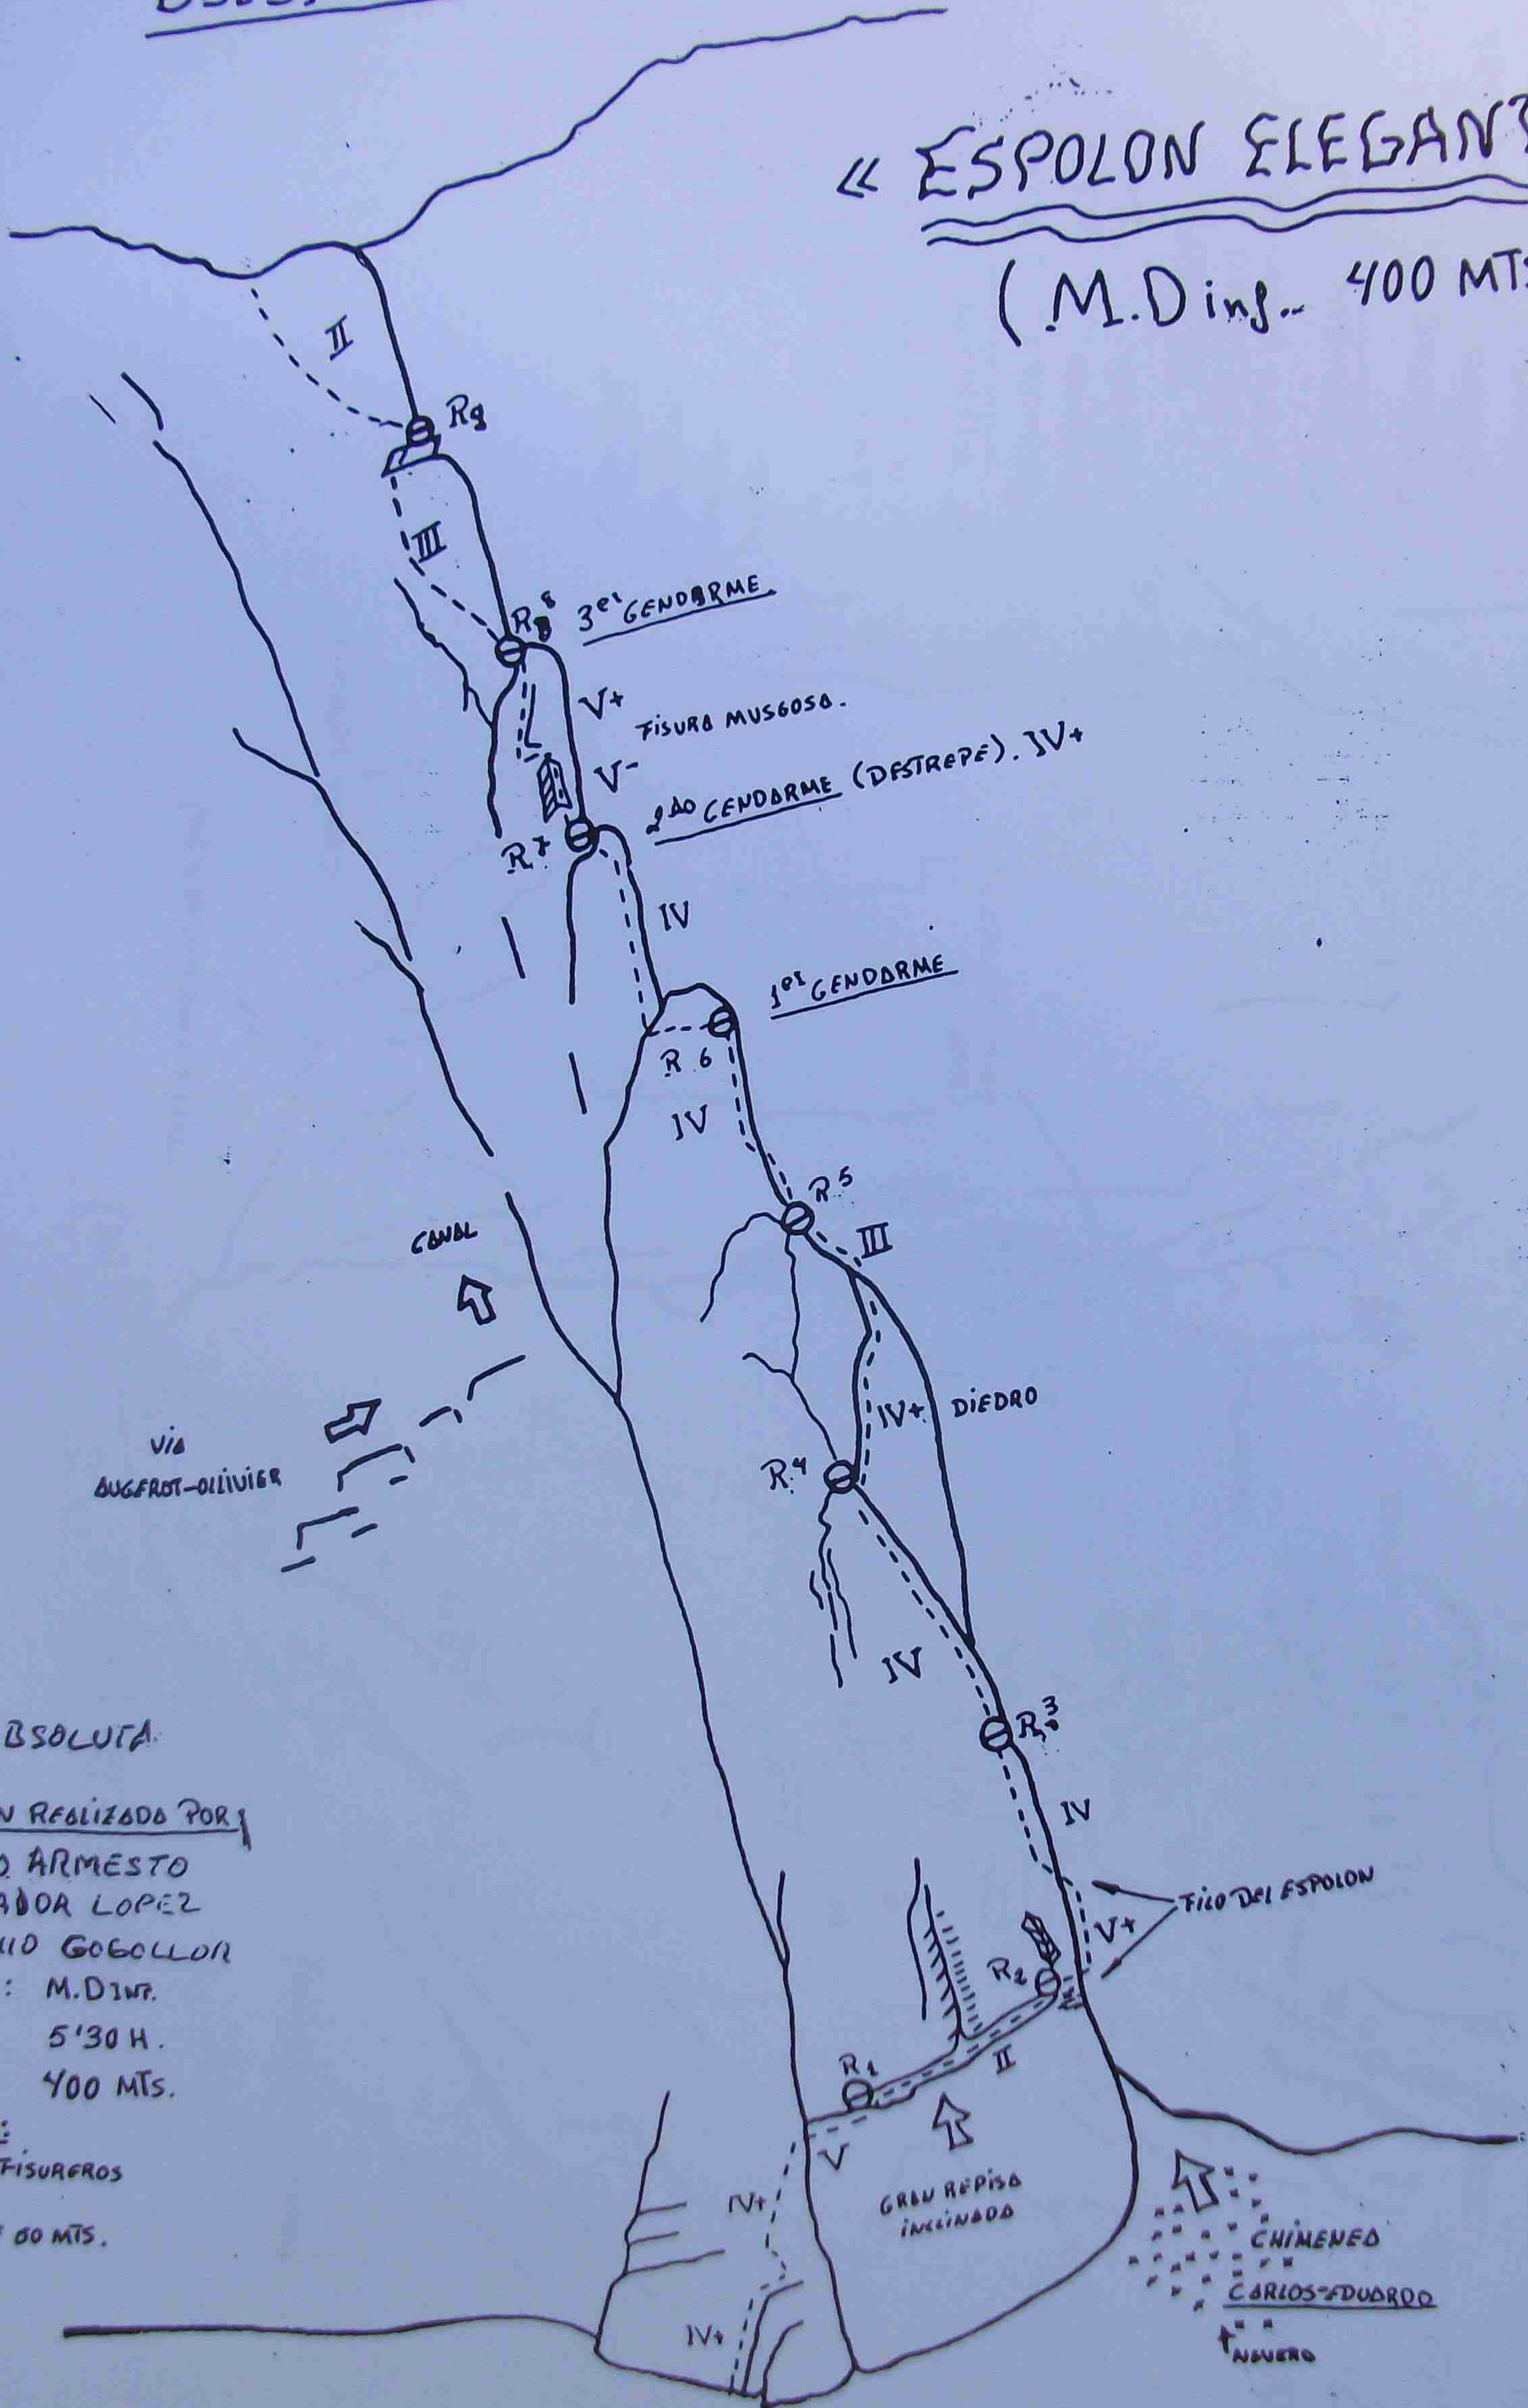

BALAITOUS - PARED SUR 3.146 MTS.

« ESPOLON ELEGANTE »
(M. Ding. 400 MTS.)

2^a ABSOLUTA

ASCENSION REALIZADA POR

- JULIO ARMESTO
- SALVADOR LOPEZ
- ANTONIO GOGOLLON

DIFICULTAD: M. DING.

TIEMPO: 5'30 H.

DESNIVEL: 400 MTS.

MATERIAL:

- FRENDS-FISURGROS
- PITONES
- VERDAS DE 60 MTS.