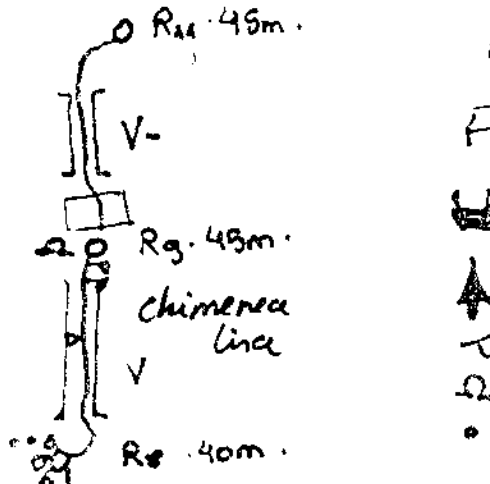

RABADA-NAVARRO - Gallinero (MD sup)

V+ / Δo = 6 b+

400m.

Cintas exprés largas (15)

Brillos, cordinos

Juego fijadores

Friends medianos

Estrizos (opcional)

Chapa recuperable

Chimenea

Fisura

Diedro

Repisa

Techo

Arbol

Clavo

P. Roca

Buril