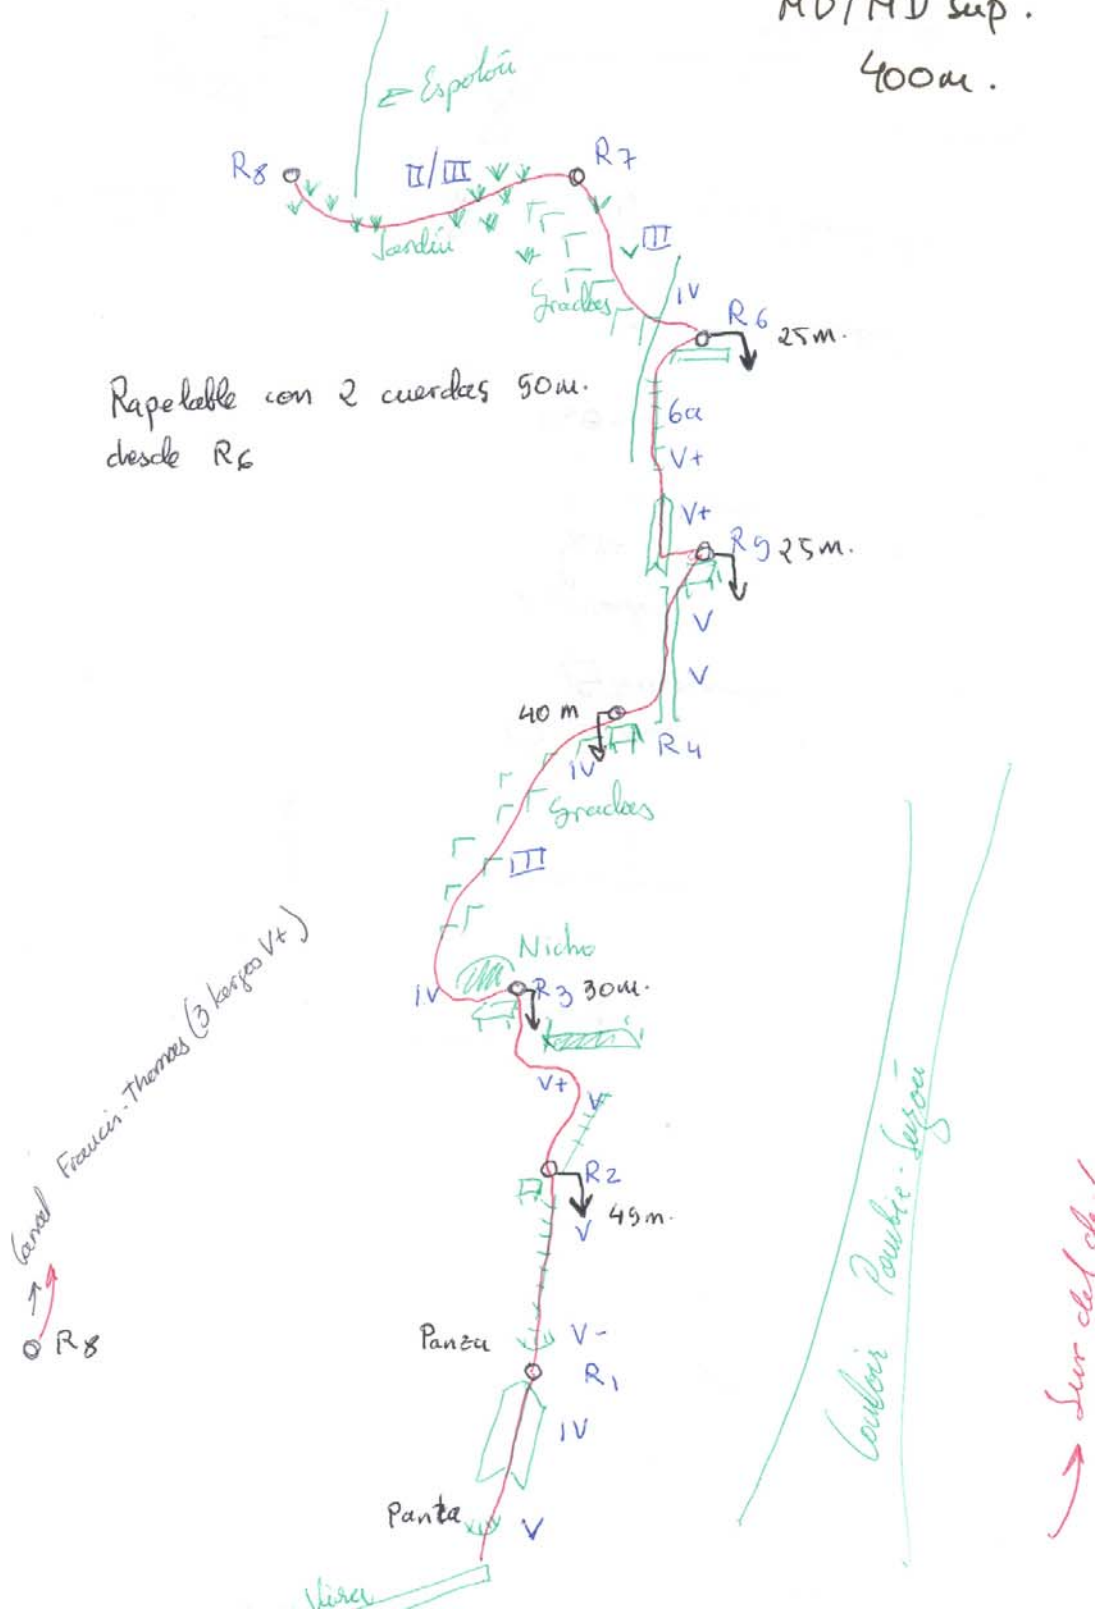

ESPOLON ESTE MIDI OSSAU

ESPOLÓN E.
MD/MD sup.
400m.

Rapelable con 2 cuerdas 90m.
desde R6