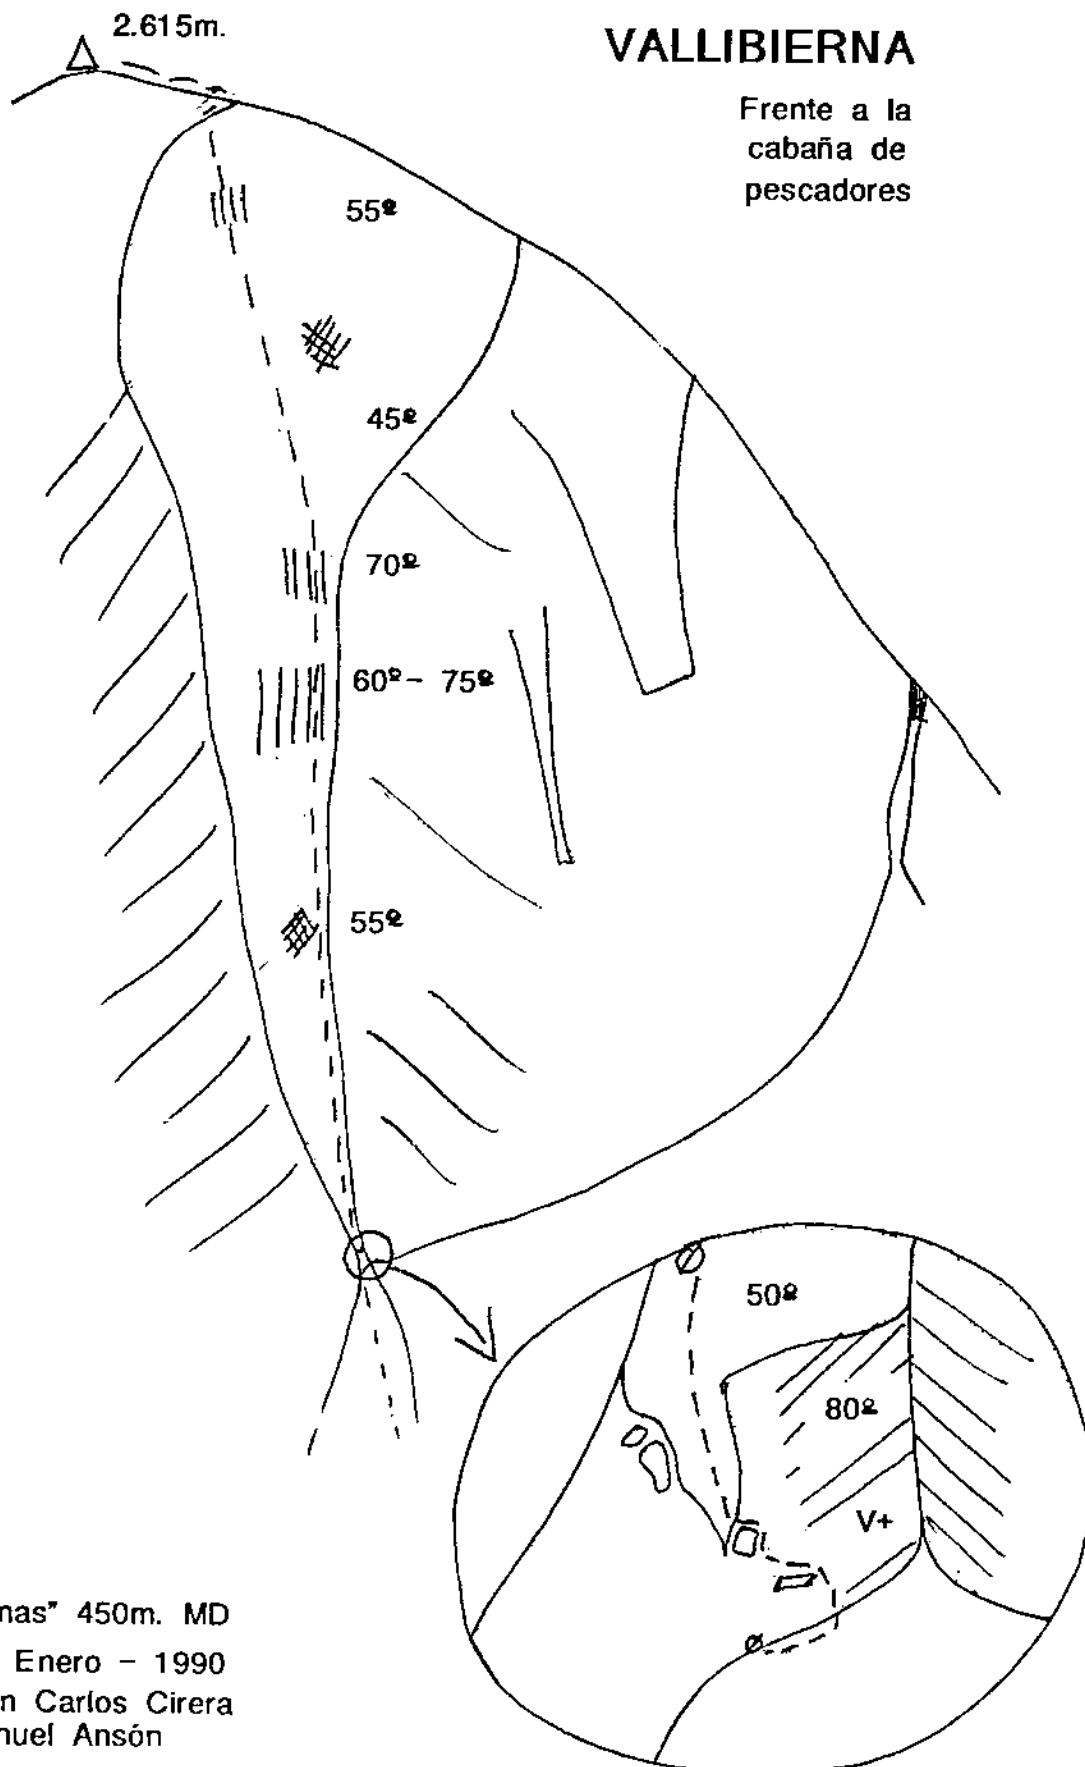

# Fichas de escalada en alta montaña

"Amazonas" 450m. MD  
21 - Enero - 1990  
Juan Carlos Cirera  
Manuel Ansón