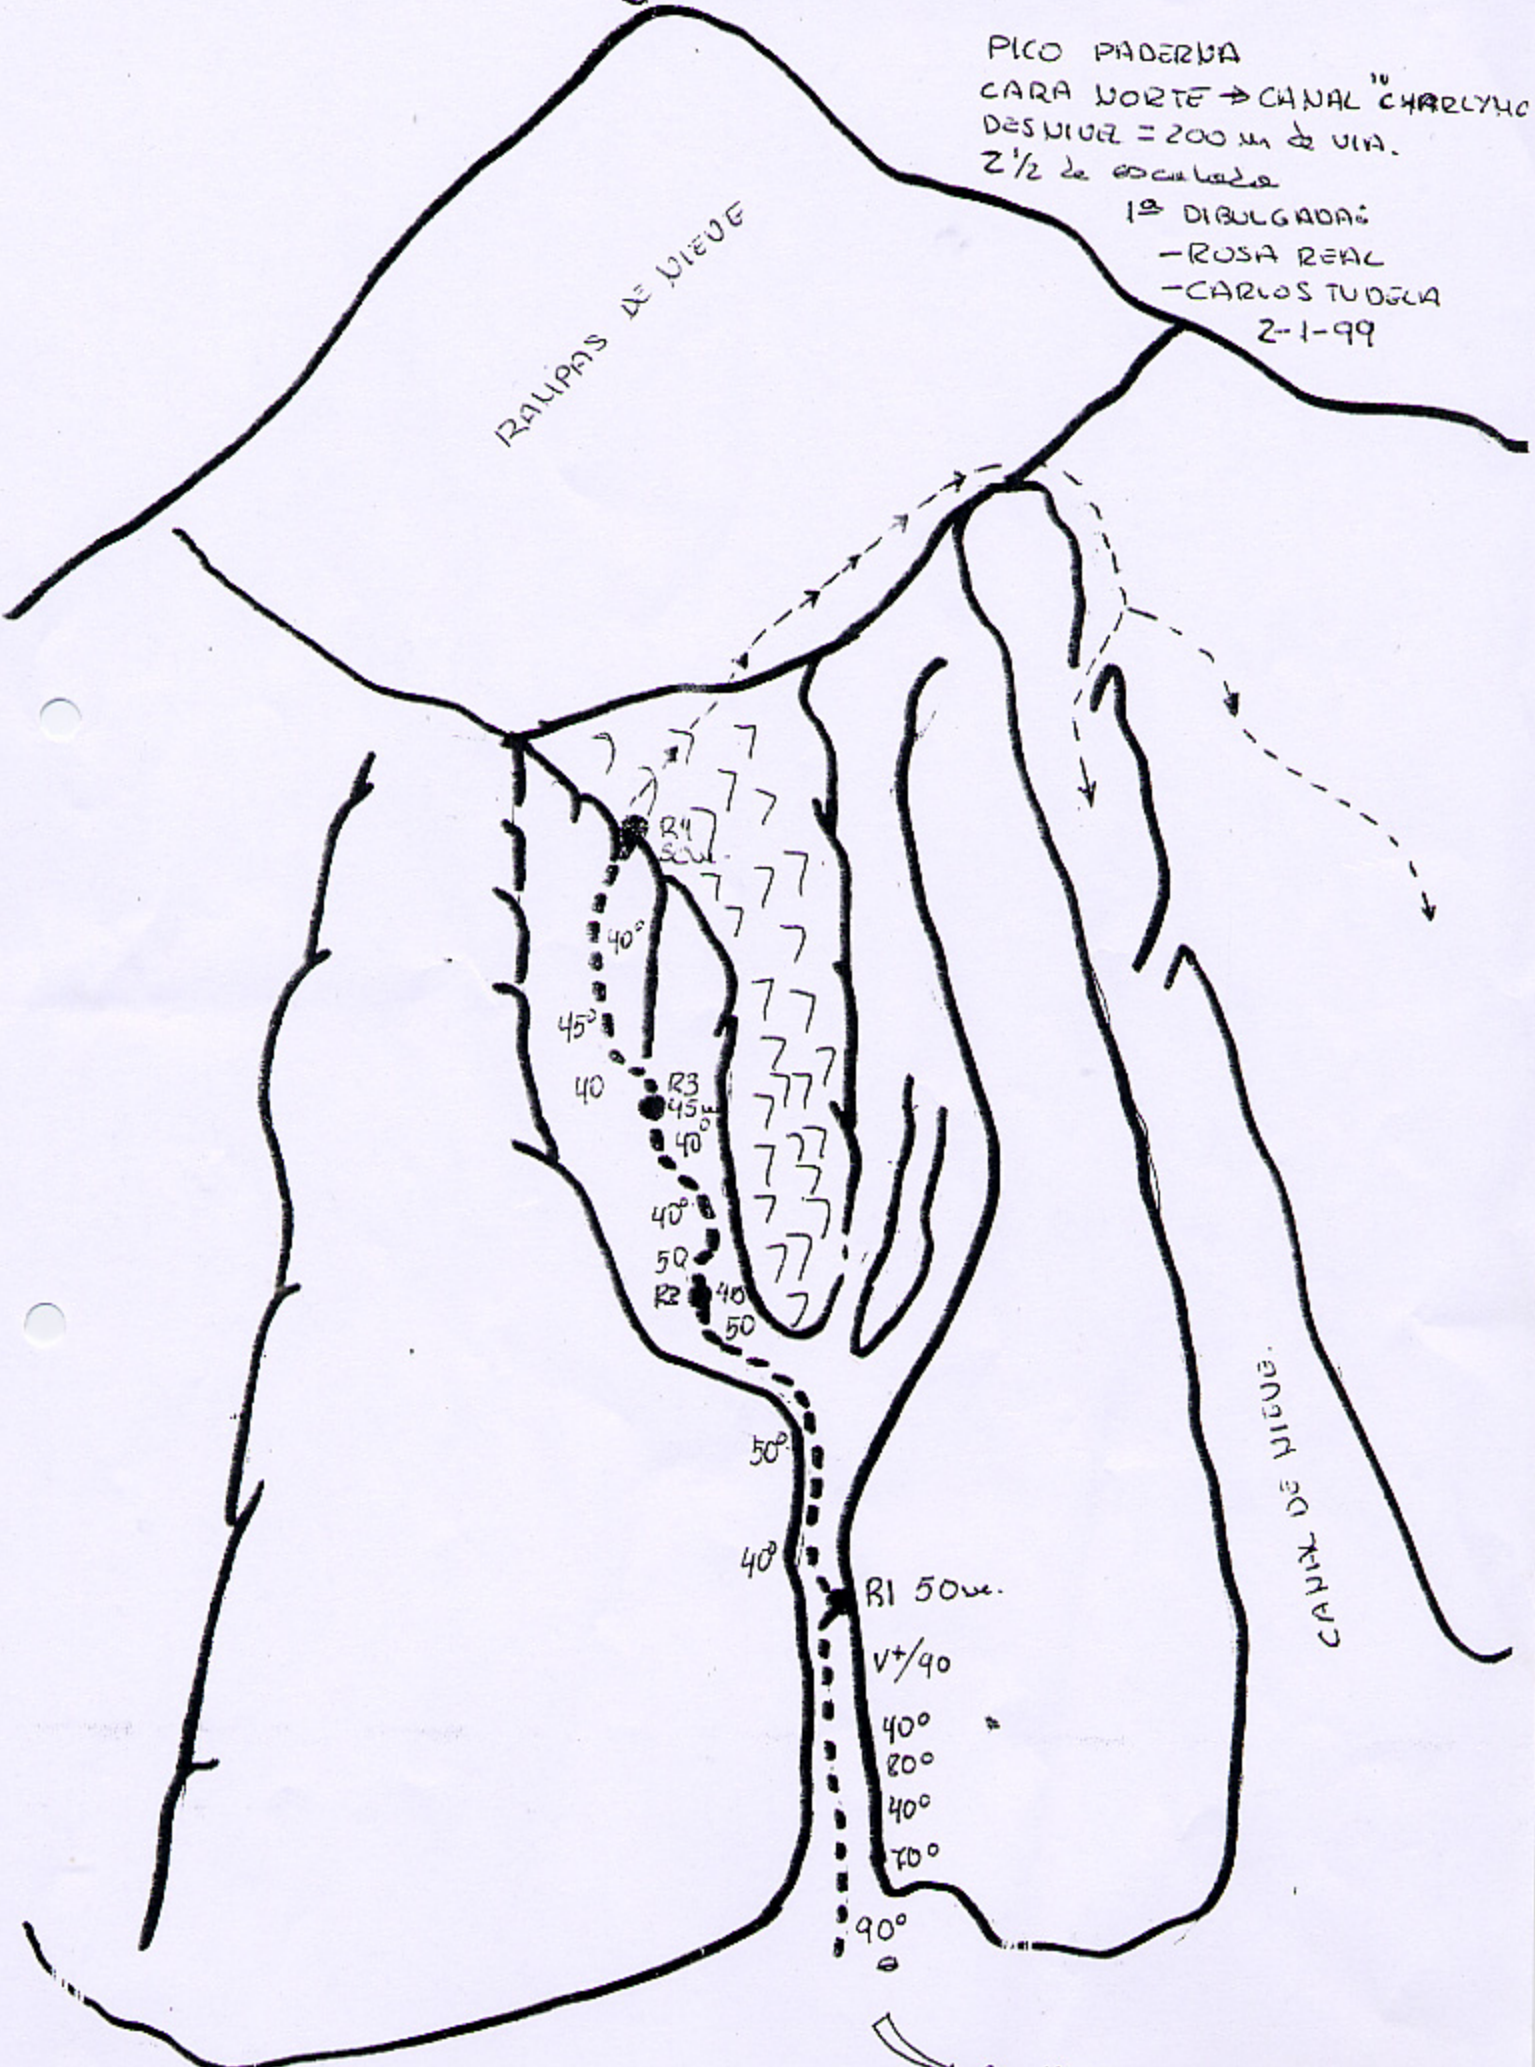

▲ PICO PADERNA 2629 m.

PICO PADERNA
CARA NORTE → CANAL "CHARLYHO"
DESNIUZ = 200 m de VIA.
2 1/2 de escalada

1ª DIBULGADA:
- ROSA REAL
- CARLOS TUDELA
2-1-99

RAIPAS DE NIEVE

CANAL DE NIEVE

R1 50m.
V+/90
40°
80°
40°
70°
90°

AL HOSPITAL POR LOS TUBOS
600 m.