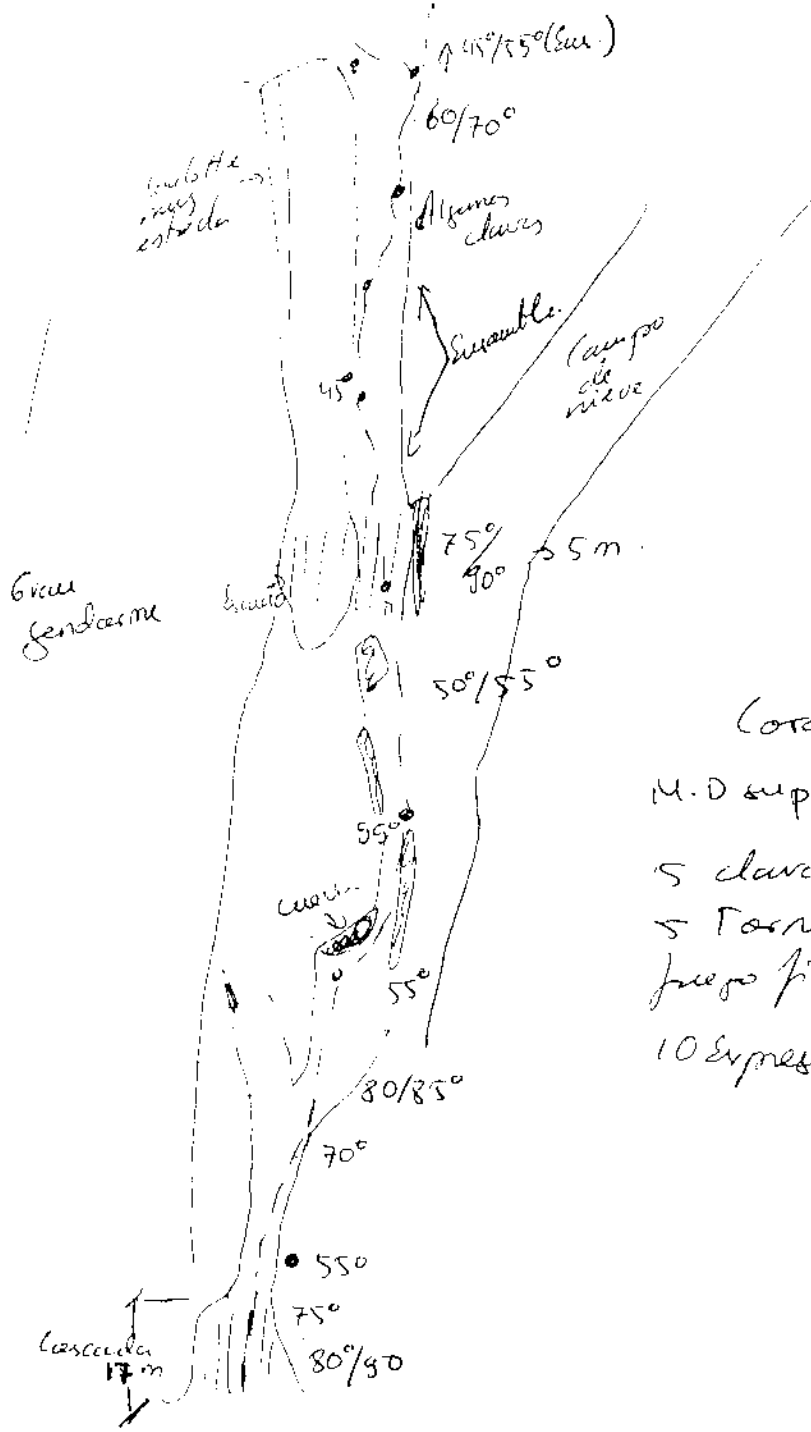

Pico Otal

Corazon de Púrpura

M.D sup 400 m.

- 5 clavos
- 5 Tornillos
- fuego fijos
- 10 Express