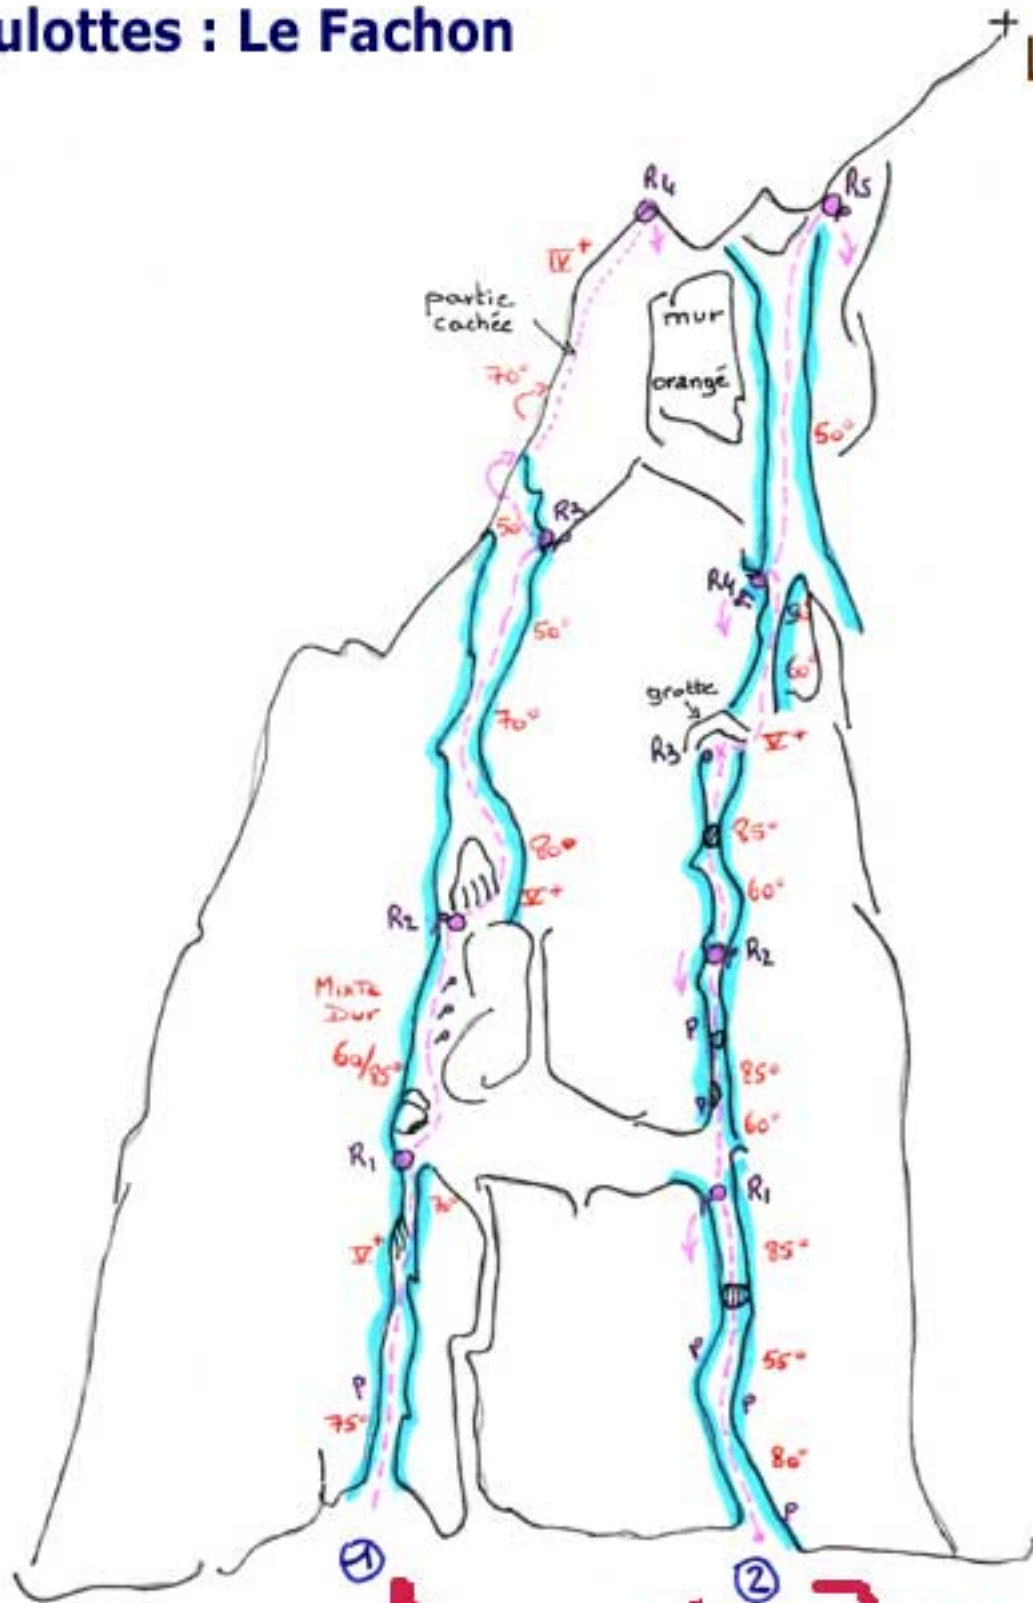

# Goulottes : Le Fachon

Le Fachon 2412 m

①

②

① **Métamorphosée TD+**  
Platos : 3 pitons + Friends moyens  
Descente : Rappel dans "Excelsa"

② **Excelsa ED**  
Platos : 5 pitons + Friends

parking 1h15

2h15

Refuge 1h00

# Goulotte Berdoulet

"Personne ne vous remplacera" TD

-Platos : 3 pitons, Friends

-Descente : En rappel (50m)

- ① Riri: III/5
- ② FiFi: III/4
- ③ Loulou: III/5+

- hauteur 120 à 150 m
- 8 branches (2 courtés)
- Friends: n° 0, 1, 2, 3
- Rappels sur arbres