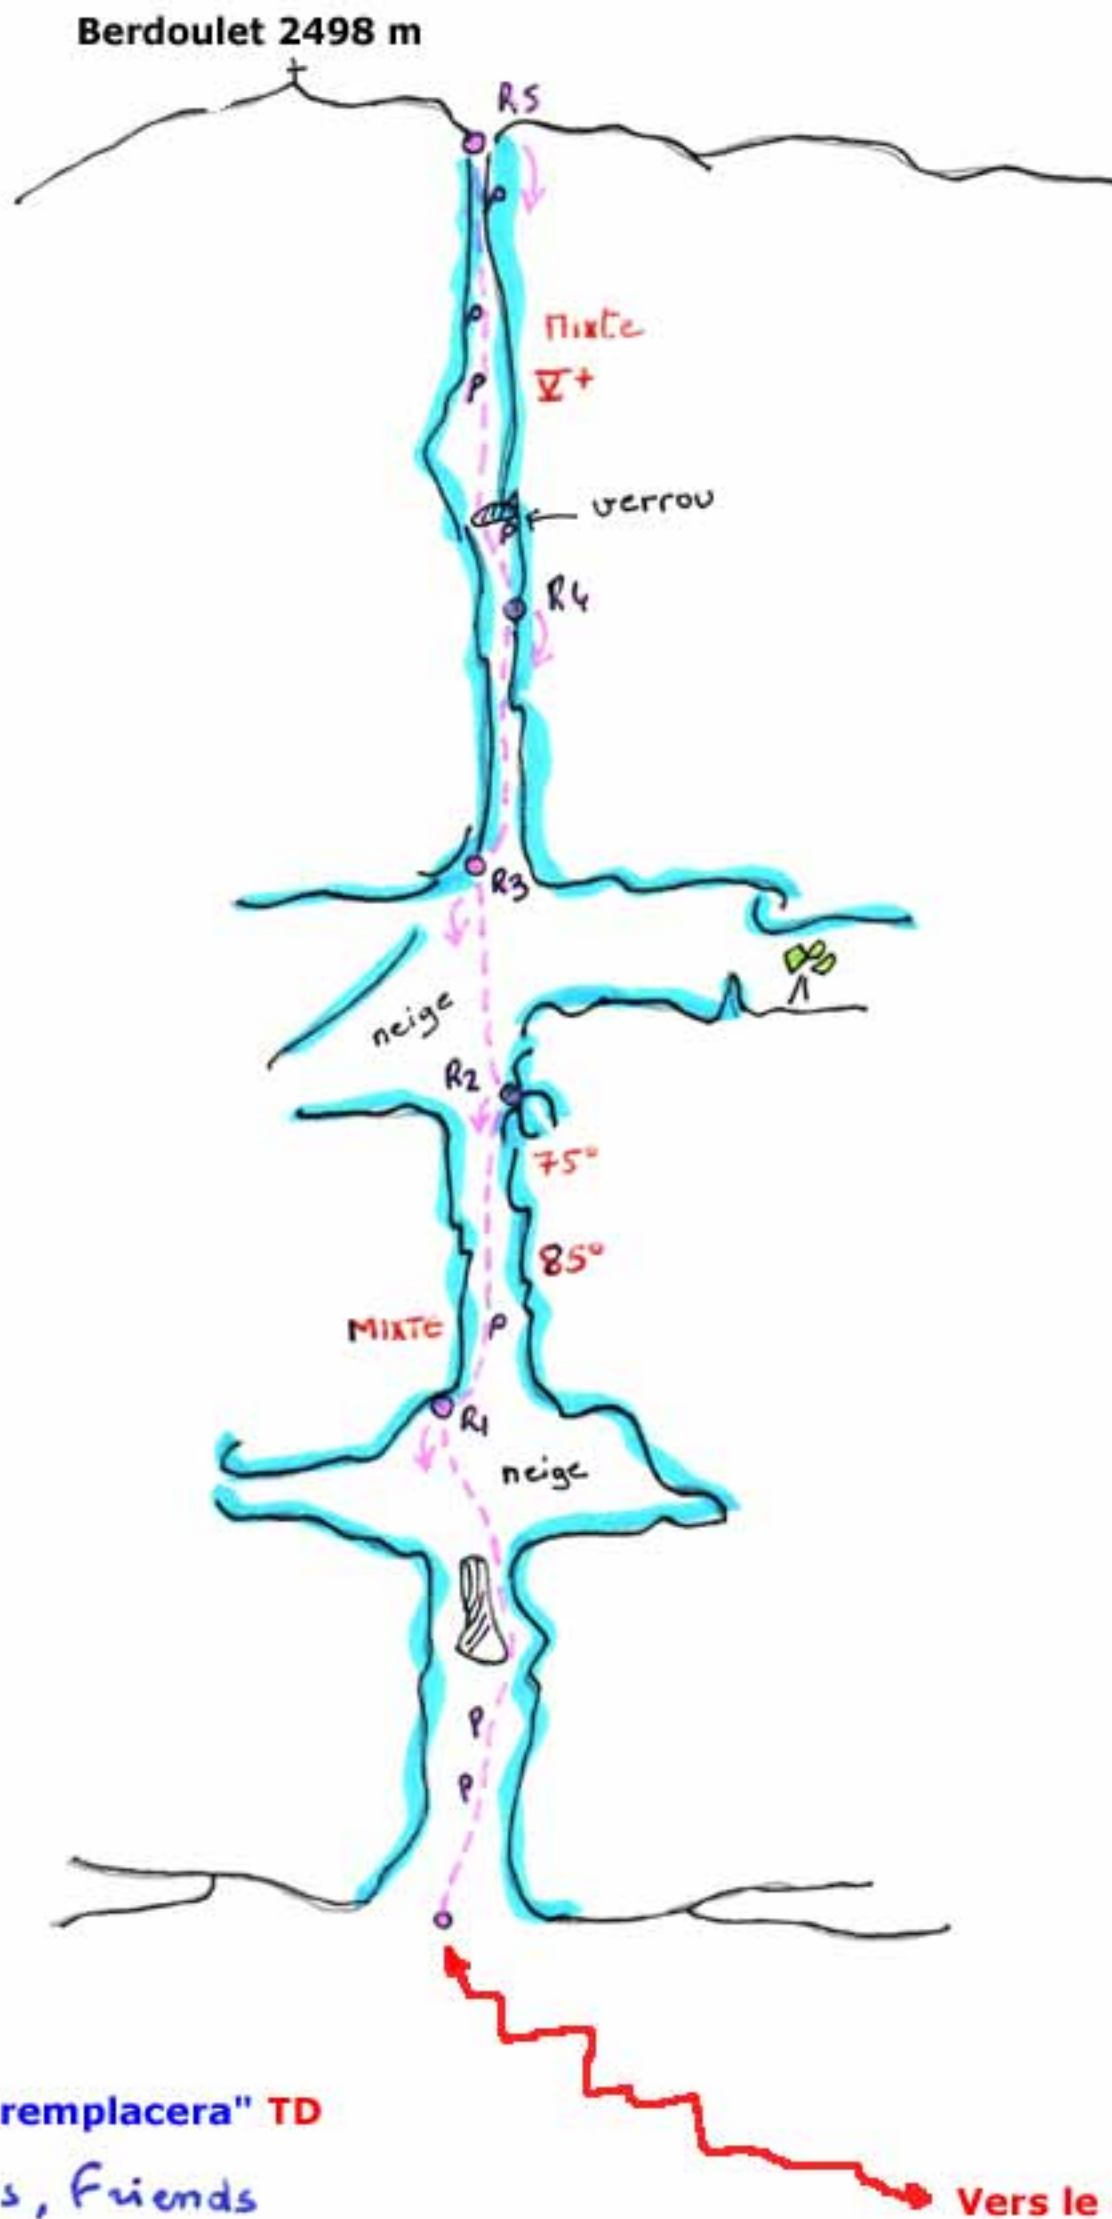

# Goulottes : Le Fachon

Le Fachon 2412 m

①

②

① **Métamorphosée TD+**  
Platos : 3 pitons + Friends moyens  
Descente : Rappel dans "Excelsa"

② **Excelsa ED**  
Platos : 5 pitons + Friends

parking 1h15

2h15

Refuge 1h00

# Goulotte Berdoulet

"Personne ne vous remplacera" TD

-Platos : 3 pitons, Friends

-Descente : En rappel (50m)

- ① Riri: III/5
- ② FiFi: III/4
- ③ Loulou: III/5+

- hauteur 120 à 150 m
- 8 branches (2 courtés)
- Friends: n° 0, 1, 2, 3
- Rappels sur arbres