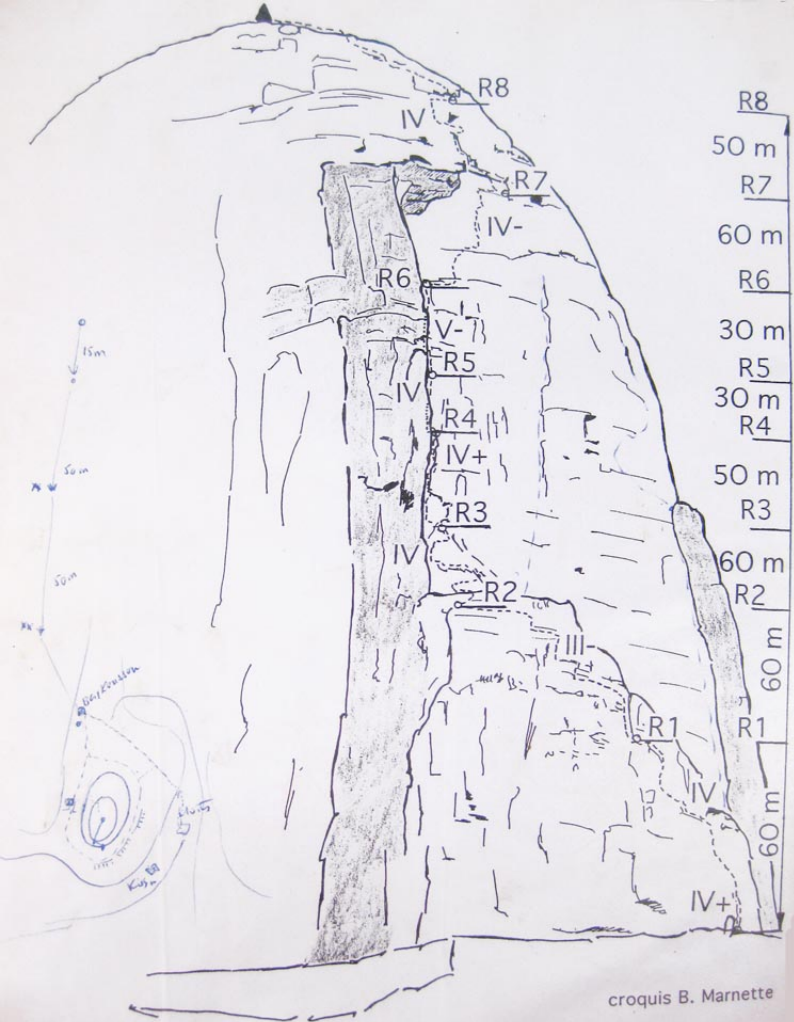

via BAGES-MANRESA

TD V⁺/A0

210 metres

Oberta el 27-11-02

- Joan Fontana
- Francesc Garcia
- Ramon Mayo
- Emili Martinez
- Joan Oliva

Disseny:

*grotte Kirsim Tondo
exil d'aurore (Jeff Jeunivie)*

Croquis : B. MARNETTE

et rappels de descente

croquis B. Marnette