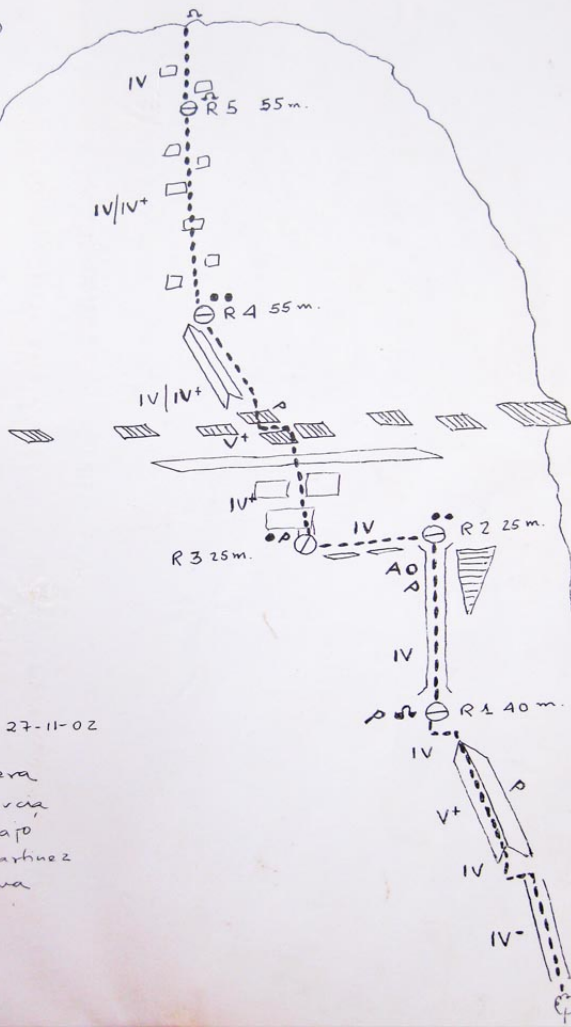

via BAGES-MANRESA

TD V⁺/A0

210 metres

Oberta el 27-11-02

- Joan Fontana
- Francesc Garcia
- Ramon Mayo
- Emili Martinez
- Joan Oliva

Disseny:

*grotte Kirsim Tondo
exil d'aurore (Jeff Jeunivie)*

Croquis : B. MARNETTE

et rappels de descente

croquis B. Marnette