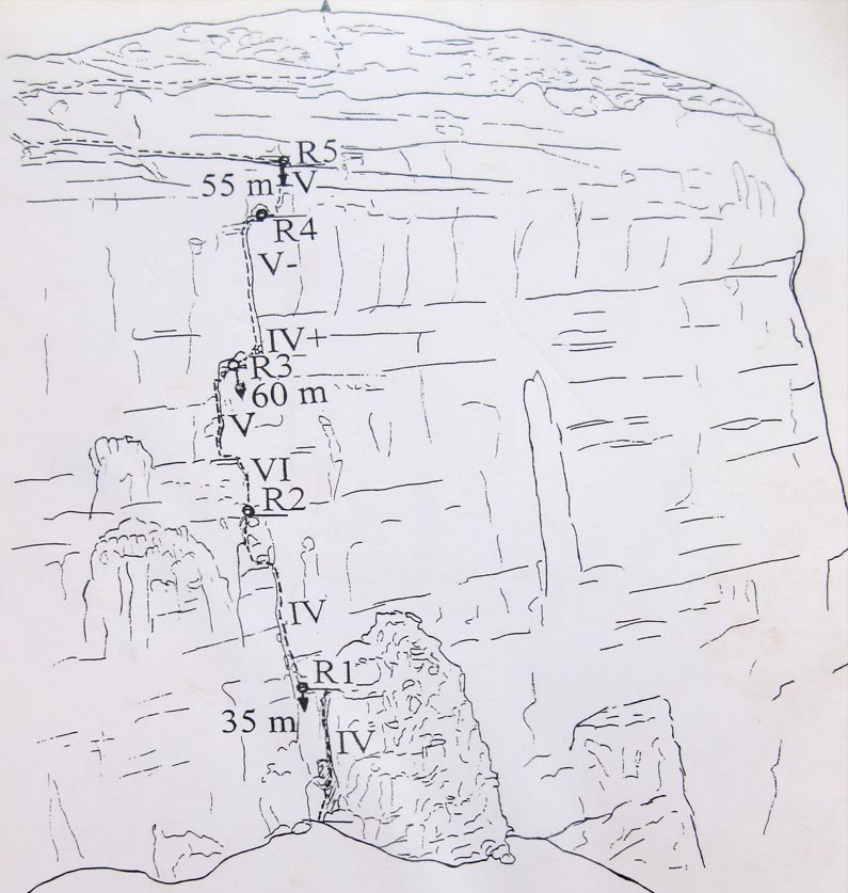

via BAGES-MANRESA

TD V⁺/A0

210 metres

Oberta el 27-11-02

- Joan Fontana
- Francesc Garcia
- Ramon Mayo
- Emili Martinez
- Joan Oliva

Disseny:

*grotte Kirsim Tondo
exil d'aurore (Jeff Jeunivie)*

Croquis : B. MARNETTE

et rappels de descente

croquis B. Marnette