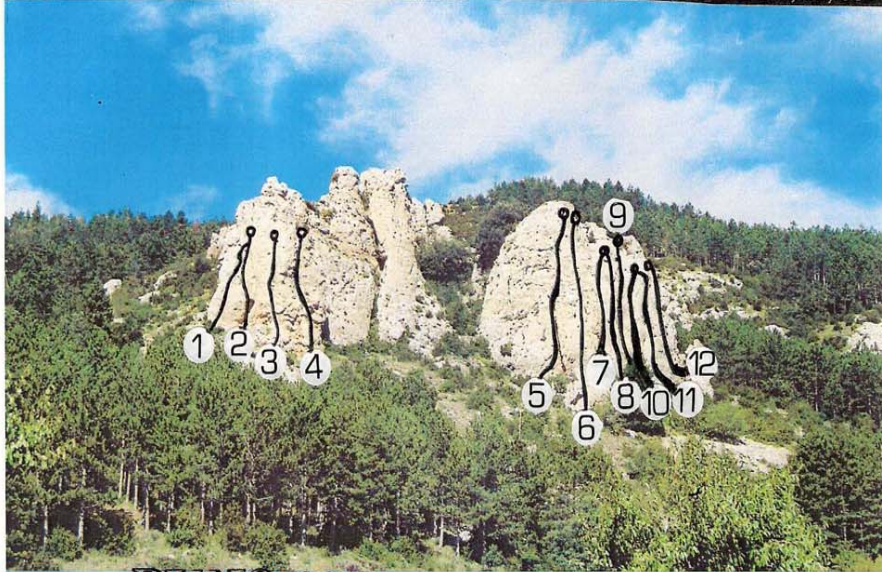

## Sector Bunquer

1. **E**spolón **P**iluca. 6c. 20m. 6s
2. **A**lba. 6b+. 15m. 6s
3. **R**eyno de los cielos. v. 23m. 9s
4. **C**icuta. 6a+. 15m. 5s
5. **B**unquer. 18m. 7s. 6a+.

## CASTILLO DE LOARRE RESEÑAS DE ESCALADA

1. Fatilandia 15m, 6ª, 5seguros
2. Fisura asesina 15m, V+, 4s
3. El hombre bobo 15m, 6c+, 6s
4. Caperucita floja 15m, 6c, 5s
5. Chimenea 20m, IV, 4s
6. Alucina, vecina 25m, V, 5s
7. El coño de la Bernarda 20m, V+, 8s
8. Ixo Rai! 20m, 6a+, 8s
9. Diedro 15m, V, 5s
10. El bombero torero 20m, 6c+, 7s
11. Os cornicabras 20m, 6a, 5s
12. Pucheman de Lobarde 15m, 6c, 6s