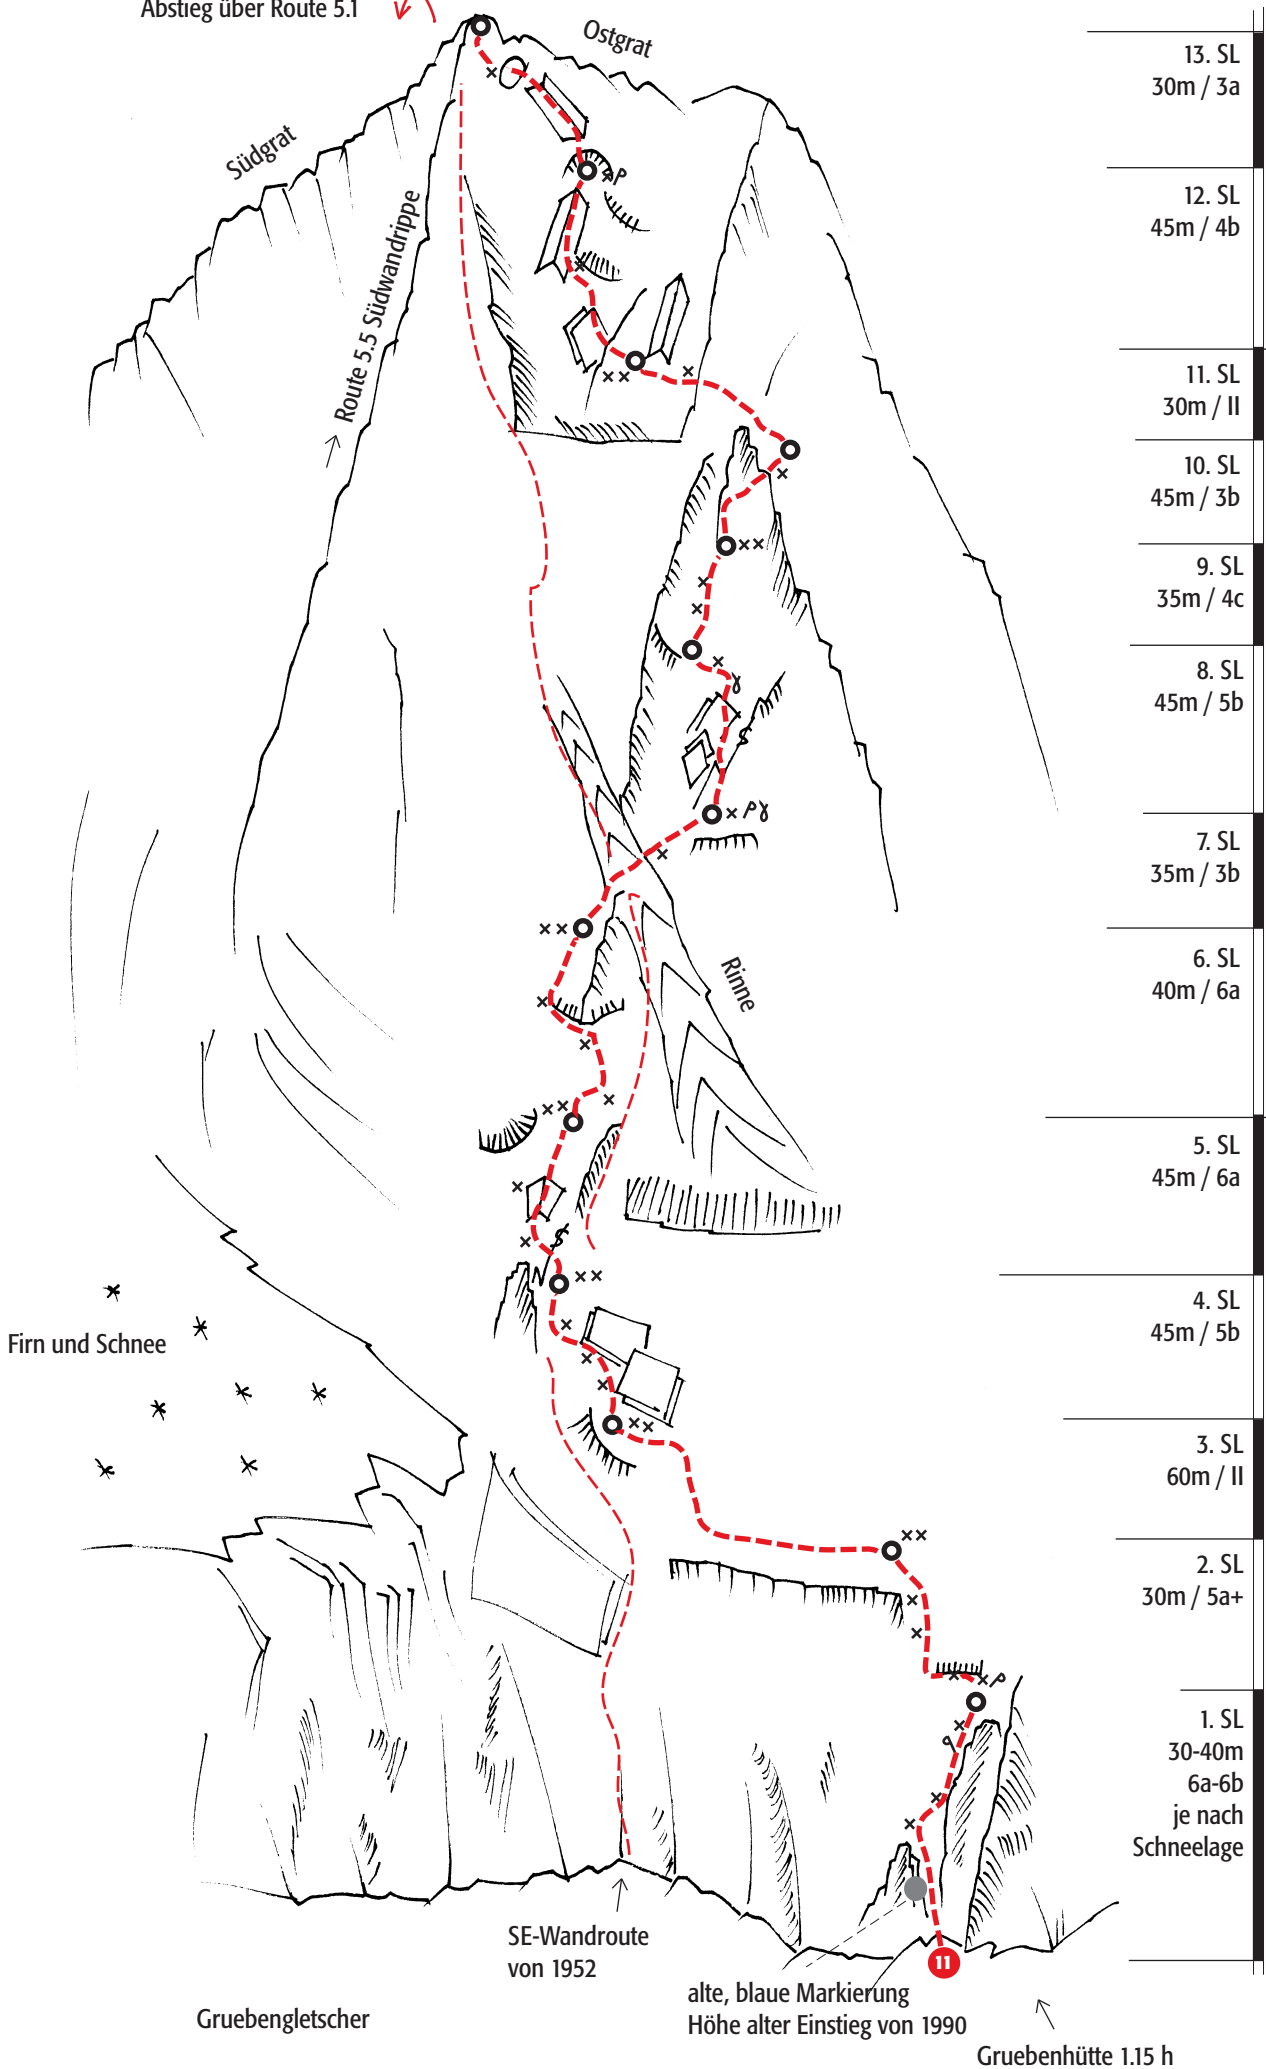

Hiendertellhorn  
3179m

Abstieg über Route 5.1

Gruebengletscher

SE-Wandroute  
von 1952

alte, blaue Markierung  
Höhe alter Einstieg von 1990

Gruebenhütte 1.15 h