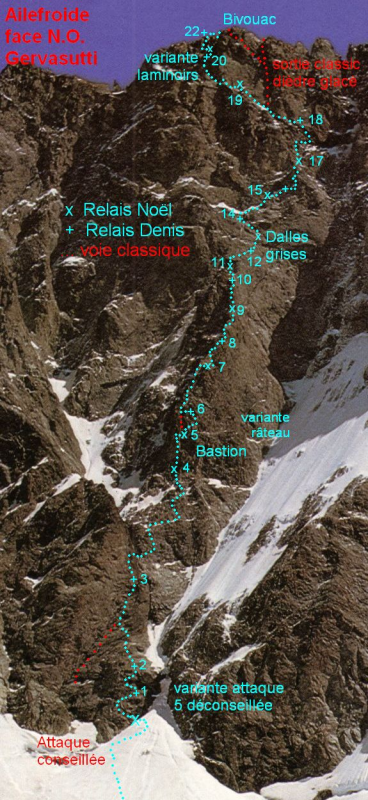

Ailefroide
face N.O.
Gervasutti

Bivouac

22+
x
20
variante
laminoirs

sortie classic
dièdre glacé

19

+ 18

x 17

15

x Relais Noël
+ Relais Denis
... voie classique

14

x Dalles
grises

11

+ 12

x 9

+ 8

x 7

+ 6

x 5

Bastion

variante
râteau

x 4

+ 3

+ 2

variante attaque
5 déconseillée